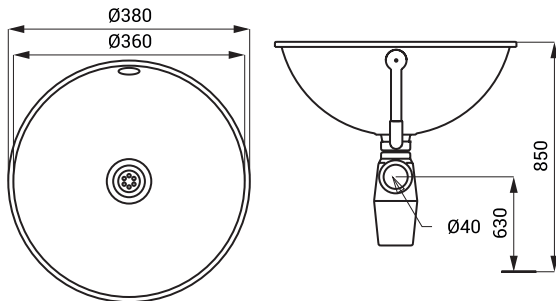

Rozmery

Špecifikácia dodávky

SLUN 34 - obj. č. 93340 nerezové umývadlo, sifón, prepádová sada

SLUN 44

Vlastnosti

- zápusťné nerezové umývadlo zhora do dosky
- bez otvoru pre batériu
- prepád
- materiál AISI - 304
- povrch lesklý (SLUN 44)
- povrch matný (SLUN 44X)

Rozmery

Špecifikácia dodávky

SLUN 44 - obj. č. 93440 nerezové umývadlo, sifón, prepádová sada vrátane zátky
SLUN 44X - obj. č. 93448

SLUN 45

Vlastnosti

- zápusťné nerezové umývadlo zhora do dosky
- bez otvoru pre batériu
- prepád
- materiál AISI - 304
- povrch lesklý (SLUN 45)
- povrch matný (SLUN 45X)

Rozmery

Špecifikácia dodávky

SLUN 45 - obj. č. 93450 nerezové umývadlo, sifón, prepádová sada
SLUN 45X - obj. č. 93458