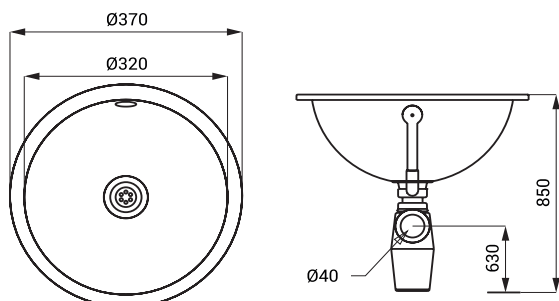

Rozmery

Špecifikácia dodávky

SLUN 34 - obj. č. 93340 nerezové umývadlo, sifón, prepádová sada

SLUN 44

Vlastnosti

- zápusťné nerezové umývadlo zhora do dosky
- bez otvoru pre batériu
- prepád
- materiál AISI - 304
- povrch lesklý (SLUN 44)
- povrch matný (SLUN 44X)

Rozmery

Špecifikácia dodávky

SLUN 44 - obj. č. 93440 nerezové umývadlo, sifón, prepádová sada vrátane zátky
SLUN 44X - obj. č. 93448

SLUN 45

Vlastnosti

- zápusťné nerezové umývadlo zhora do dosky
- bez otvoru pre batériu
- prepád
- materiál AISI - 304
- povrch lesklý (SLUN 45)
- povrch matný (SLUN 45X)

Rozmery

Špecifikácia dodávky

SLUN 45 - obj. č. 93450 nerezové umývadlo, sifón, prepádová sada
SLUN 45X - obj. č. 93458