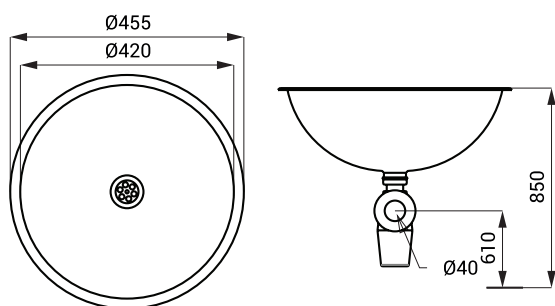

Nerezové umývadlá SLUN 34, SLUN 44, SLUN 44X, SLUN 45, SLUN 45X

SLUN 34

Vlastnosti

- zápusťné nerezové umývadlo zhora do dosky
- montáž lepením
- bez otvoru pre batériu
- prepád
- materiál AISI - 304
- povrch matný

Rozmery

Špecifikácia dodávky

SLUN 34 - obj. č. 93340 nerezové umývadlo, sifón, prepádová sada

SLUN 44

Vlastnosti

- zápusťné nerezové umývadlo zhora do dosky
- bez otvoru pre batériu
- prepád
- materiál AISI - 304
- povrch lesklý (SLUN 44)
- povrch matný (SLUN 44X)

Rozmery

Špecifikácia dodávky

SLUN 44 - obj. č. 93440 nerezové umývadlo, sifón, prepádová sada vrátane zátky
SLUN 44X - obj. č. 93448

SLUN 45

Vlastnosti

- zápusťné nerezové umývadlo zhora do dosky
- bez otvoru pre batériu
- prepád
- materiál AISI - 304
- povrch lesklý (SLUN 45)
- povrch matný (SLUN 45X)

Rozmery

Špecifikácia dodávky

SLUN 45 - obj. č. 93450 nerezové umývadlo, sifón, prepádová sada
SLUN 45X - obj. č. 93458