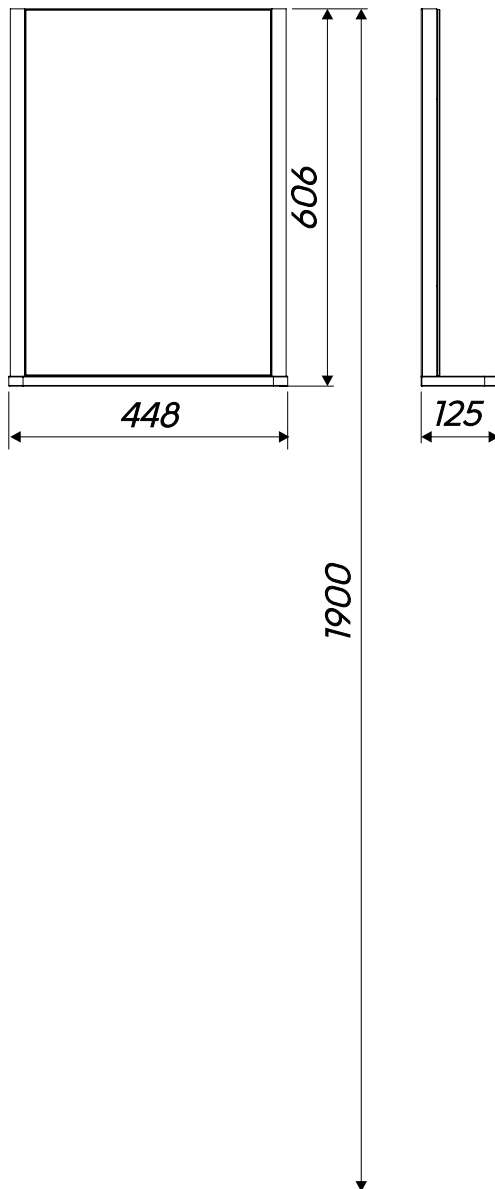

Lustro z oświetleniem

KOŁO
Simple

REKORD

Lustro z oświetleniem

Numer: **88418**
Waga: 6 kg
Wymiary: 44,8x60,6x12,5 cm
Kolor: biały połysk

W komplecie:

- zestaw montażowy
- instrukcja montażu
- zestaw oświetleniowy