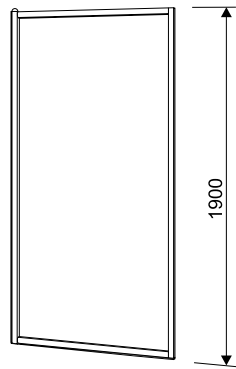

Ścianka boczna GEO 6 80

KOŁO

KABINY
PRYSZNICOWE

Ścianka boczna GEO 6 80 cm

Numer: **GSKS80**
 Wypełnienie: szkło hartowane
 Profile: srebrny połysk
 Wymiar: 80 x 190 cm
 Waga: 29,6 kg

Do kompletowania:

- brodzik PACYFIK **XBK0780**
- brodzik PACYFIK **XBP0780**
- brodzik PACYFIK **XBP0718**
- brodzik STANDARD PLUS **XBK1480**
- brodzik STANDARD PLUS **XBK1580**
- brodzik GŁĘBOKI **XBK0380**
- brodzik SIMPLO **XBK0680**
- brodzik PANDA **YBK0980**