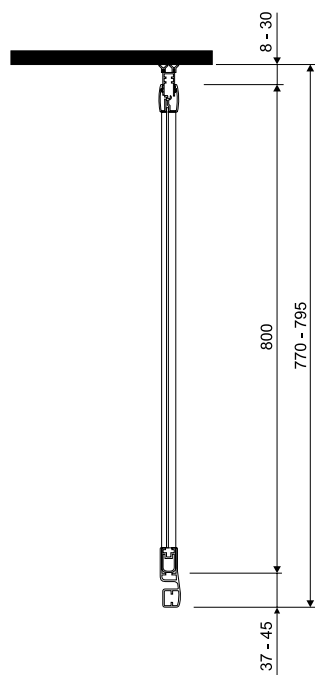

Ścianka boczna GEO 6 80

KOŁO

KABINY
PRYSZNICOWE

Ścianka boczna GEO 6 80 cm

Numer: **GSKS80**
 Wypełnienie: szkło hartowane
 Profile: srebrny połysk
 Wymiar: 80 x 190 cm
 Waga: 29,6 kg

Do kompletowania:

- brodzik PACYFIK **XBK0780**
- brodzik PACYFIK **XBP0780**
- brodzik PACYFIK **XBP0718**
- brodzik STANDARD PLUS **XBK1480**
- brodzik STANDARD PLUS **XBK1580**
- brodzik GŁĘBOKI **XBK0380**
- brodzik SIMPLO **XBK0680**
- brodzik PANDA **YBK0980**