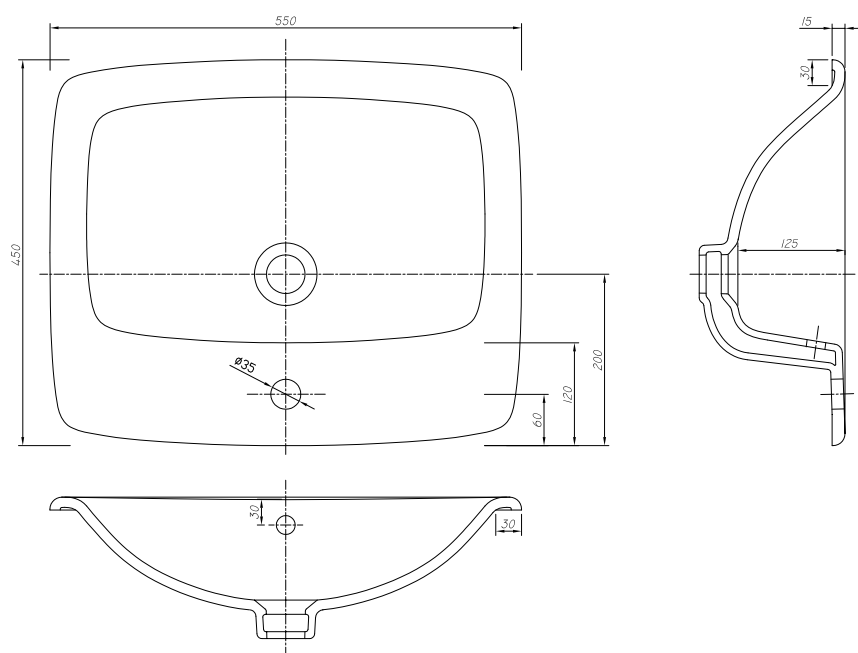

Umywalka wpuszczana w
blat 55 cm, prostokątna
Nova Pro

KOŁO

NOVA PRO

**Umywalka wpuszczana w blat 55 cm,
prostokątna z otworem, z przelewem.**

Numer: **M31856**
Waga: 10 kg
Wymiary: 55 x 45 cm

W komplecie szablon montażowy.