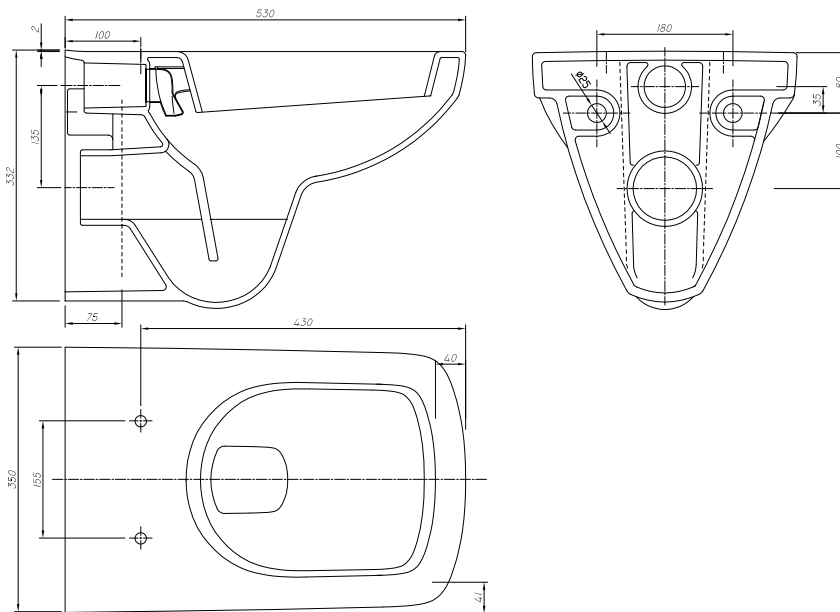

4/2l

Miska ustępowa  
prostokątna lejowa,  
wisząca  
Nova Pro

**KOŁO**

Miska ustępowa prostokątna lejowa,  
wisząca prostokątna.

Numer: **M33103**  
Waga: 16 kg  
Wymiary: 53 x 35 cm

Do kompletowania z deską M30115,  
M30116, M30117.