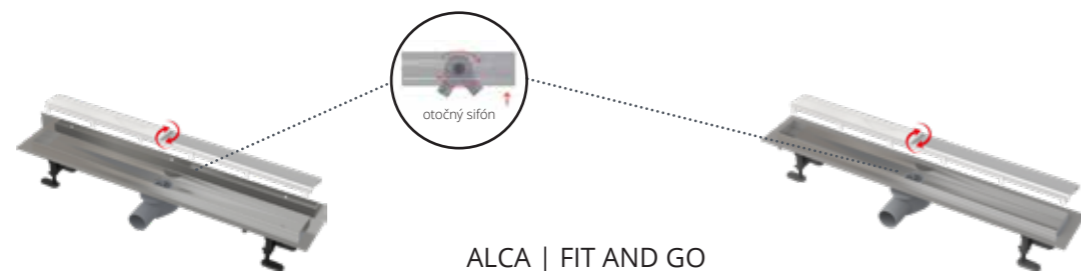

ŽĽABY A LIŠTY

ALCA | FIT AND GO

nerezový podlahový žlab líniový, obojstranný rošt s možnosťou vloženia dlažby / dreva, výškovo nastaviteľný, kvalitná hydroizolácia, záruka 25 rokov

APZ23-DOUBLE9-750	750 mm	268,80 €	201,62 €
APZ23-DOUBLE9-850	850 mm	284,92 €	213,71 €
APZ23-DOUBLE9-950	950 mm	302,30 €	226,73 €

ALCA | FIT AND GO

nerezový podlahový žlab líniový, rošt obojstranný s možnosťou vloženia dlažby / dreva, výškovo nastaviteľný, kvalitná hydroizolácia, záruka 25 rokov

APZ13-DOUBLE9-750	750 mm	268,80 €	219,65 €
APZ13-DOUBLE9-850	850 mm	284,92 €	232,88 €
APZ13-DOUBLE9-950	950 mm	302,30 €	247,02 €

ALCA | ŽĽAB

nerezový podlahový žlab líniový pre vkladanie perforovaných roštov

APZ1-750	750 mm	264,57 €	198,44 €
APZ1-850	850 mm	277,34 €	207,97 €
APZ1-950	950 mm	294,01 €	220,48 €

ALCA | ŽĽAB ČIERNY

nerezový podlahový žlab líniový pre vkladanie perforovaných roštov

APZ1BLACK-750	750 mm	330,72 €	248,05 €
APZ1BLACK-850	850 mm	346,69 €	260,05 €
APZ1BLACK-950	950 mm	367,50 €	275,62 €

ALCA | ŽĽAB

nerezový podlahový žlab líniový, znížený

APZ101-750	750 mm	264,57 €	198,44 €
APZ101-850	850 mm	277,34 €	207,97 €
APZ101-950	950 mm	294,01 €	220,48 €

ALCA | ŽĽAB ČIERNY

nerezový podlahový žlab líniový, znížený

APZ101BLACK-750	750 mm	330,72 €	270,29 €
APZ101BLACK-850	850 mm	346,69 €	283,31 €
APZ101BLACK-950	950 mm	367,50 €	300,33 €

ALCA | ŽĽAB

nerezový podlahový žlab ku stene, znížený

APZ104-750	750 mm	275,32 €	206,54 €
APZ104-850	850 mm	289,19 €	216,89 €
APZ104-950	950 mm	306,11 €	229,60 €

ALCA | ŽĽAB

nerezový podlahový žlab ku stene

APZ4-750	750 mm	275,32 €	206,54 €
APZ4-850	850 mm	289,19 €	216,89 €
APZ4-950	950 mm	306,11 €	229,60 €

ALCA | ŽĽAB

líniový podlahový žlab plastový + rošt

APZ10-750M	750 mm	143,21 €	107,42 €
APZ10-850M	850 mm	152,74 €	114,53 €
APZ10-950M	950 mm	162,31 €	121,73 €

ALCA | ŽĽAB

líniový podlahový žlab plastový + rošt, čierny

APZ10BLACK-750M	750 mm	158,65 €	129,70 €
APZ10BLACK-850M	850 mm	169,70 €	138,73 €
APZ10BLACK-950M	950 mm	180,35 €	147,46 €

ALCA | ŽĽAB

líniový podlahový žlab plastový + rošt

APZ9-750M	750 mm	143,21 €	107,42 €
APZ9-850M	850 mm	152,74 €	114,53 €
APZ9-950M	950 mm	162,31 €	121,73 €

ALCA | PURE

nerezový rošt, matný

PURE-750M	750 mm	66,15 €	49,61 €
PURE-850M	850 mm	69,45 €	52,07 €
PURE-950M	950 mm	72,83 €	54,64 €

ALCA | PURE BLACK

nerezový rošt, matný, čierny

PURE-750BLACK	750 mm	82,69 €	67,55 €
PURE-850BLACK	850 mm	86,84 €	70,93 €
PURE-950BLACK	950 mm	91,03 €	74,42 €

ALCA | LINE

nerezový rošt, matný

LINE-750M	750 mm	66,15 €	49,61 €
LINE-850M	850 mm	69,45 €	52,07 €
LINE-950M	950 mm	72,83 €	54,64 €

ALCA | NEREZOVÁ LIŠTA

výška lemu 12 mm

APZ901M/1000	1000 mm, ľavá	42,98 €
APZ902M/1000	1000 mm, pravá	42,98 €
APZ901M/1200	1200 mm, ľavá	51,56 €
APZ902M/1200	1200 mm, pravá	51,56 €

BEMETA | ŽĽAB PLUS

podlahový žlab, nerez, otočný sífón o 360°

254653021	600 mm	93,48 €
254653031	700 mm	100,86 €
254653041	800 mm	108,24 €
254653051	900 mm	116,24 €

BEMETA | ŽĽAB CLASSIC

podlahový žlab, nerez, otočný sífón o 360°