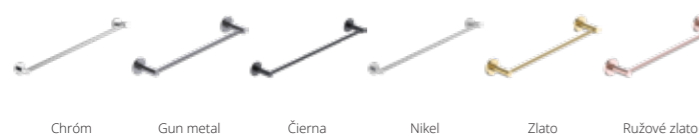

MEDIMEX | ESSENTIAL

vešiak na uterák, z nehrdzavejúcej ocele, 55 cm, vrátane lepiacej sady

CAE001-04	chróm	39,08 €	29,31 €
CAE001-04/BGM	black gun metal	49,94 €	37,45 €
CAE001-04/NG	čierna matná	36,91 €	27,68 €
CAE001-04/NQ	kartáčovaný nikel	32,57 €	24,42 €
CAE001-04/OC	kartáčované zlato	45,60 €	34,19 €
CAE001-04/ORC	kartáč. ružové zlato	49,94 €	37,45 €