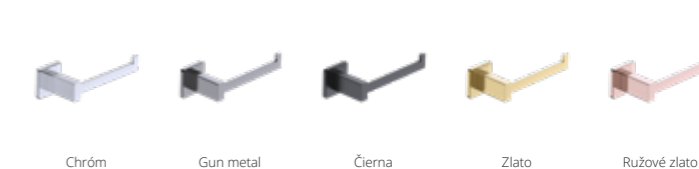

MEDIMEX | TECHNIC

držiak toaletného papiera, z nehrdzavejúcej ocele, 15,9 cm, vrátane lepiacej sady

CAT002-08	chróm	43,42 €	32,56 €
CAT002-08/BGM	black gun metal	56,44 €	42,32 €
CAT002-08/NG	čierna matná	43,42 €	32,56 €
CAT002-08/OC	kartáčované zlato	49,94 €	37,45 €
CAT002-08/ORC	kartáč. ružové zlato	56,44 €	42,32 €