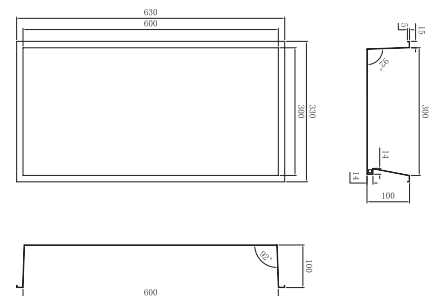

BLACK GUN METAL
HOR005/BGM

ORO CEPILLADO
HOR005/OC

ORO ROSA CEPILLADO
HOR005/ORC

Horizontal de 63x33cm, con luz led.
Profundidad 10cm.
Fabricada en acero inox. S.304
6 acabados de color