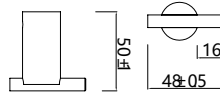

Percha individual de estilo minimalista que destaca por su sencillez y proporciones equilibradas, creando un ambiente elegante y actual en el baño. Fabricada en acero inox S.304 y disponible en 6 acabados. Sistema de fijación mediante tornillos incluido, disponible **instalación mediante pegado bajo demanda**.