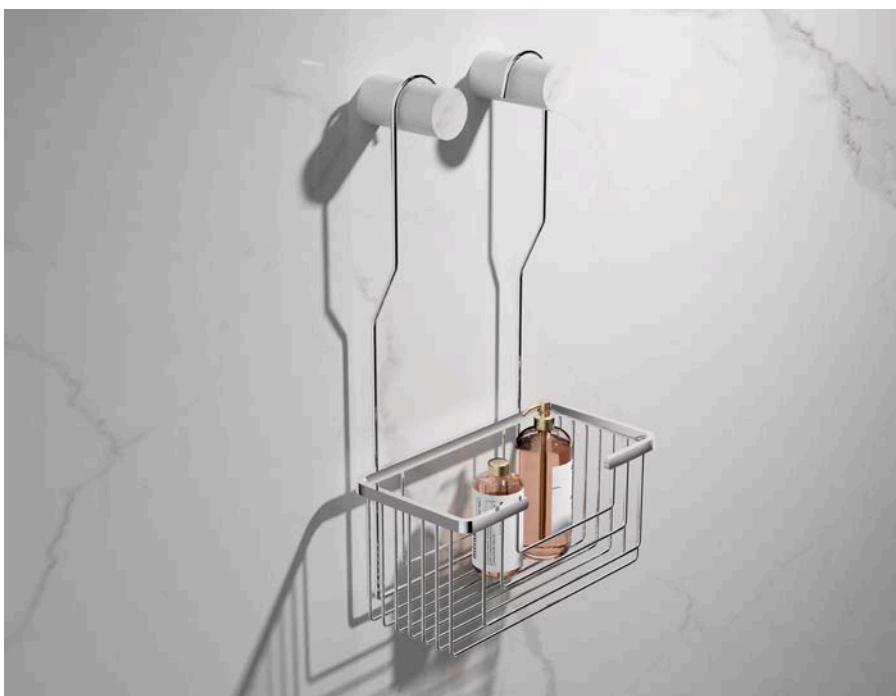

Jabonera de colgar

Jabonera de colgar

Fabricada en:

- Acero inox. S.316 (especial resistencia a la corrosión)
- 6 acabados en acero inox. S.304

Gran capacidad de almacenaje.

Asa de ducha

CROMO
AAS004

ACERO S.316
AAS004/AC