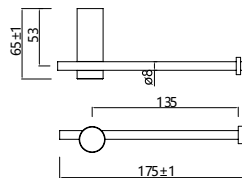

Portarrollo de estilo minimalista que destaca por su sencillez y proporciones equilibradas, creando un ambiente elegante y actual en el baño. Fabricada en acero inox S.304 y disponible en 6 acabados. Sistema de fijación mediante tornillos incluido, disponible **instalación mediante pegado bajo demanda.**