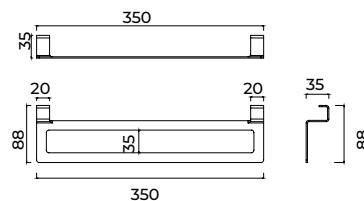

Toallero interior mueble