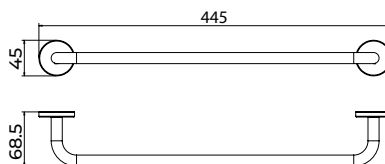

Toallero 40cm

Toallero de 40cm de estilo refinado que destaca por su discreción y elegancia, pensado para baños con personalidad y confort. Fabricada en acero inox S.304 y disponible en 6 acabados. Sistema de doble fijación incluido que **permite elegir entre instalación pegada o atornillado.**