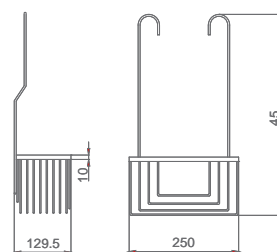

Jabonera de colgar

Jabonera de colgar

Fabricada en:

- Acero inox. S.316 (especial resistencia a la corrosión)
- 6 acabados en acero inox. S.304

Gran capacidad de almacenaje.