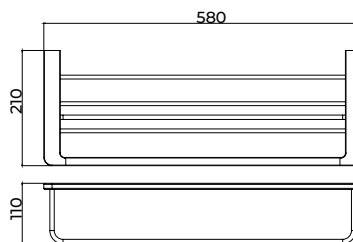

Toallero doble función de estilo elegante que combina formas suaves y proporciones equilibradas, aportando calidez y distinción al baño. Fabricada en acero inox S.304 y disponible en 6 acabados. Sistema de doble fijación incluido que **permite elegir entre instalación pegada o atornillado.**