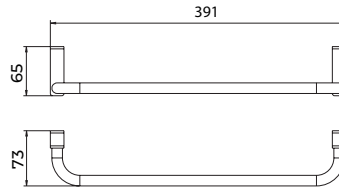

Serie Pure

Toallero interior mueble