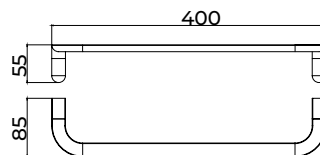

Toallero 40cm

Placas para sistema de pegado incluidas.

Toallero de 40cm de estilo sofisticado que combina diseño refinado, funcionalidad y durabilidad. Fabricada en acero inox S.304 y disponible en 6 exclusivos acabados. Sistema de doble fijación que permite **elegir entre instalación pegada o atornillada.**