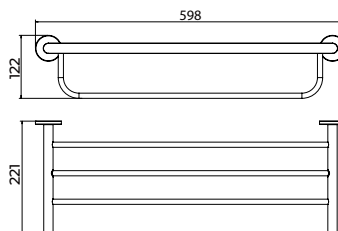

Toallero doble

Toallero doble función de estilo funcional con un diseño limpio y versátil, pensado para ofrecer comodidad y resistencia en el uso diario. Fabricada en acero inox. S.316, especial resistencia a la corrosión y en 5 acabados de color sobre acero inox. S.304. Sistema de doble fijación incluido que permite elegir entre instalación pegada o atornillado.