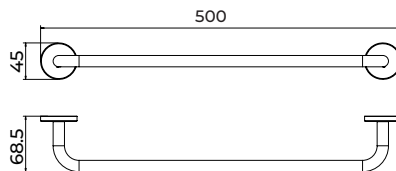

Serie Pure

Toallero 50cm

Toallero de 50cm de estilo refinado que destaca por su discreción y elegancia, pensado para baños con personalidad y confort. Fabricada en acero inox S.304 y disponible en 6 acabados. Sistema de doble fijación incluido que permite elegir entre instalación pegada o atornillado.