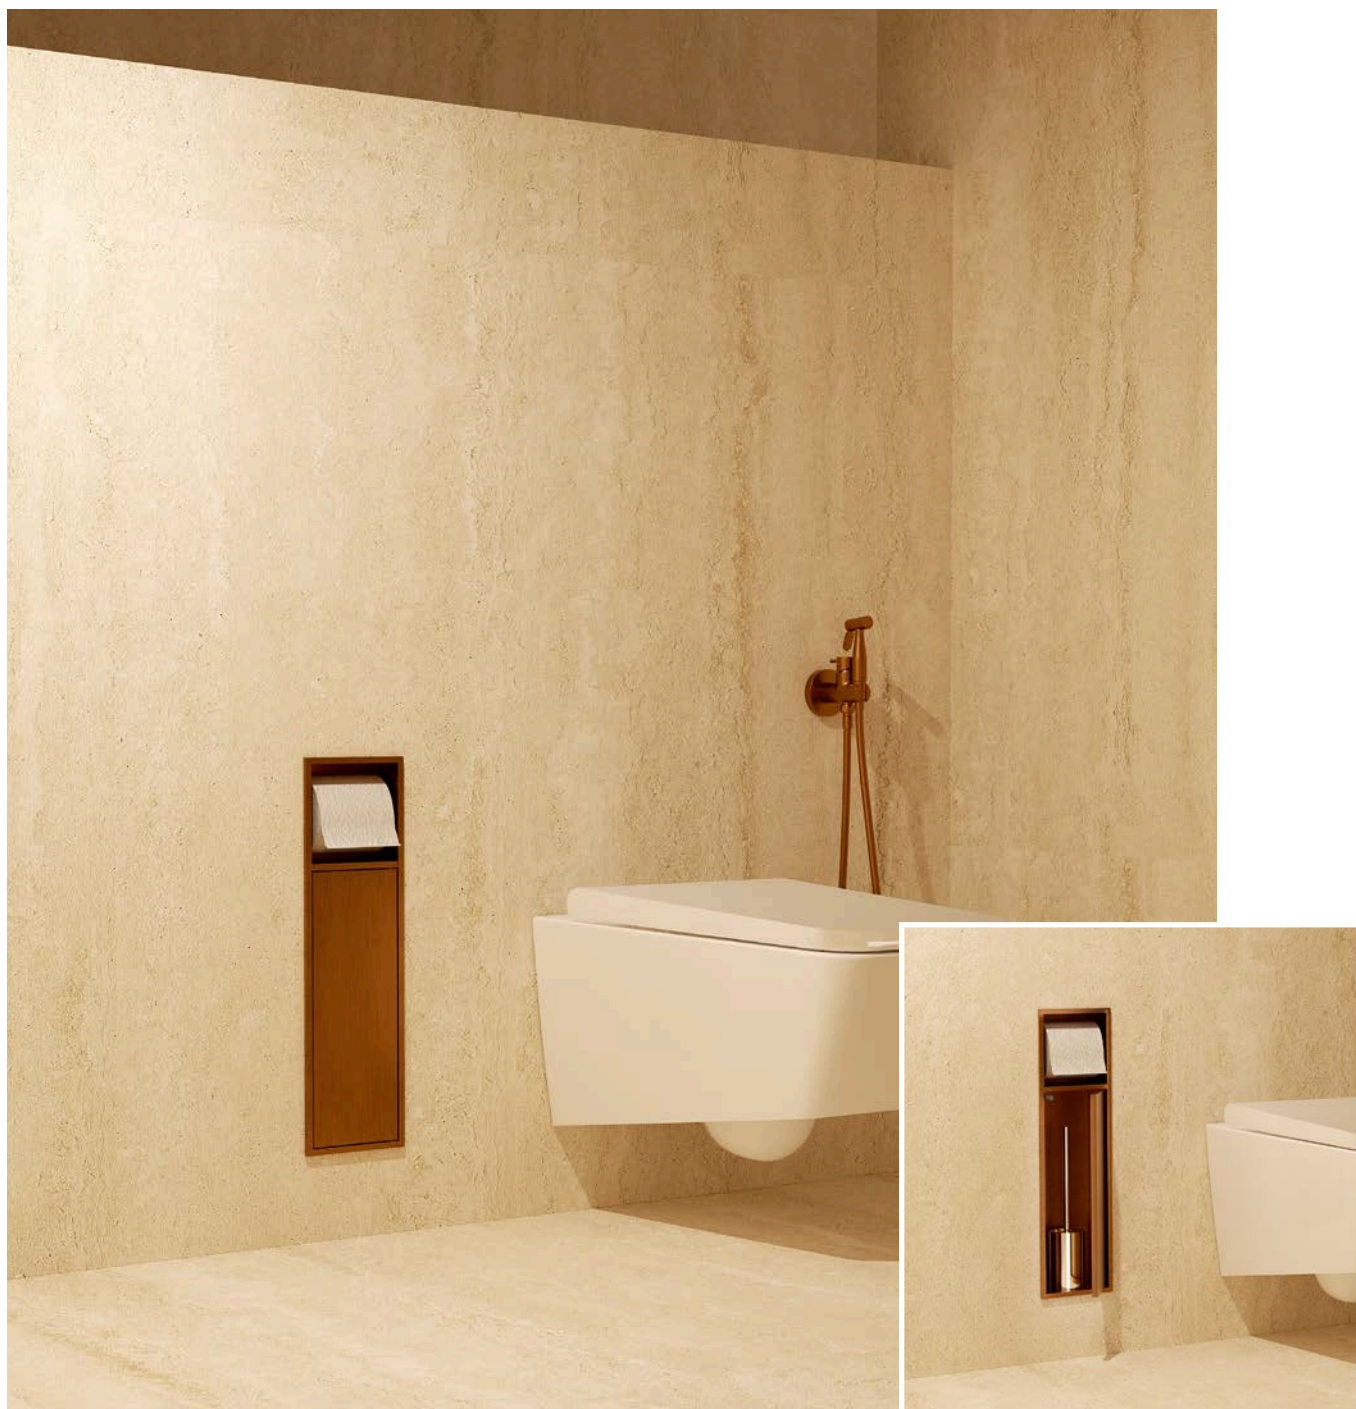

(*) Todos los acabados tienen la misma gama cromática de Imex Products. 118

Serie Egean

Hornacina 17x60cm para escobillero empotrado con porta-rollo.
Escobillero NO incluido.

BLANCO MATE
HOR007/BL

NEGRO MATE
HOR007/NG