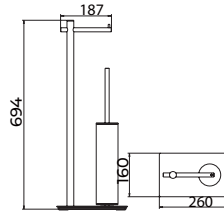

Serie Practic

Escobillero con portarrollos

Escobillero a suelo con portarrollo de estilo funcional con un diseño limpio y versátil, pensado para ofrecer comodidad y resistencia en el uso diario. Fabricada en acero inox. S.316, especial resistencia a la corrosión y en 5 acabados de color sobre acero inox. S.304.