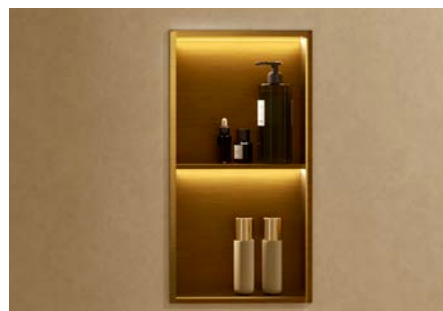

Serie Marshall
113-116