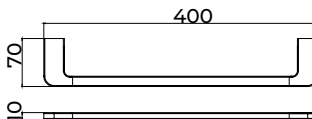

Toallero 40cm

Placas para sistema de pegado incluidas.

Toallero de 40cm de estilo elegante que combina formas suaves y proporciones equilibradas, aportando calidez y distinción al baño. Fabricada en acero inox S.304 y disponible en 6 acabados. Sistema de doble fijación incluido que **permite elegir entre instalación pegada o atornillado.**