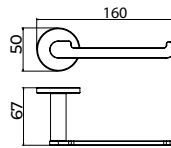

Portarrollos

Portarrollo de estilo funcional con un diseño limpio y versátil, pensado para ofrecer comodidad y resistencia en el uso diario. Fabricada en acero inox. S.316, especial resistencia a la corrosión y en 5 acabados de color sobre acero inox. S.304. Sistema de doble fijación incluido que permite elegir entre instalación pegada o atornillado.