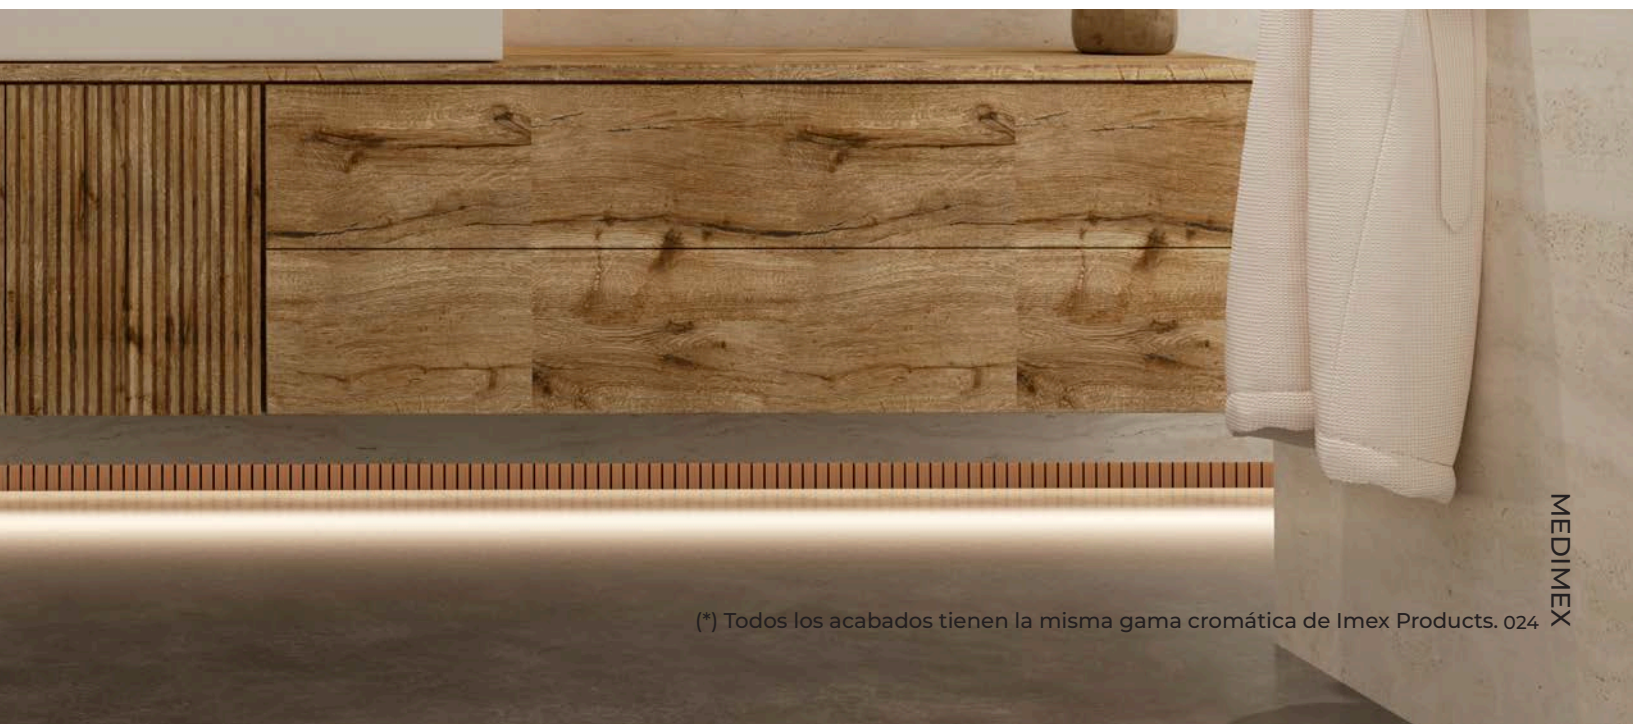

NÍQUEL CEPILLADO
CAE001-08/NQ

ORO CEPILLADO
CAE001-08/OC

ORO ROSA CEPILLADO
CAE001-08/ORC

Portarrollos con repisa

CROMO
CAE001-09

BLACK GUN METAL
CAE001-09/BGM

NEGRO MATE
CAE001-09/NG