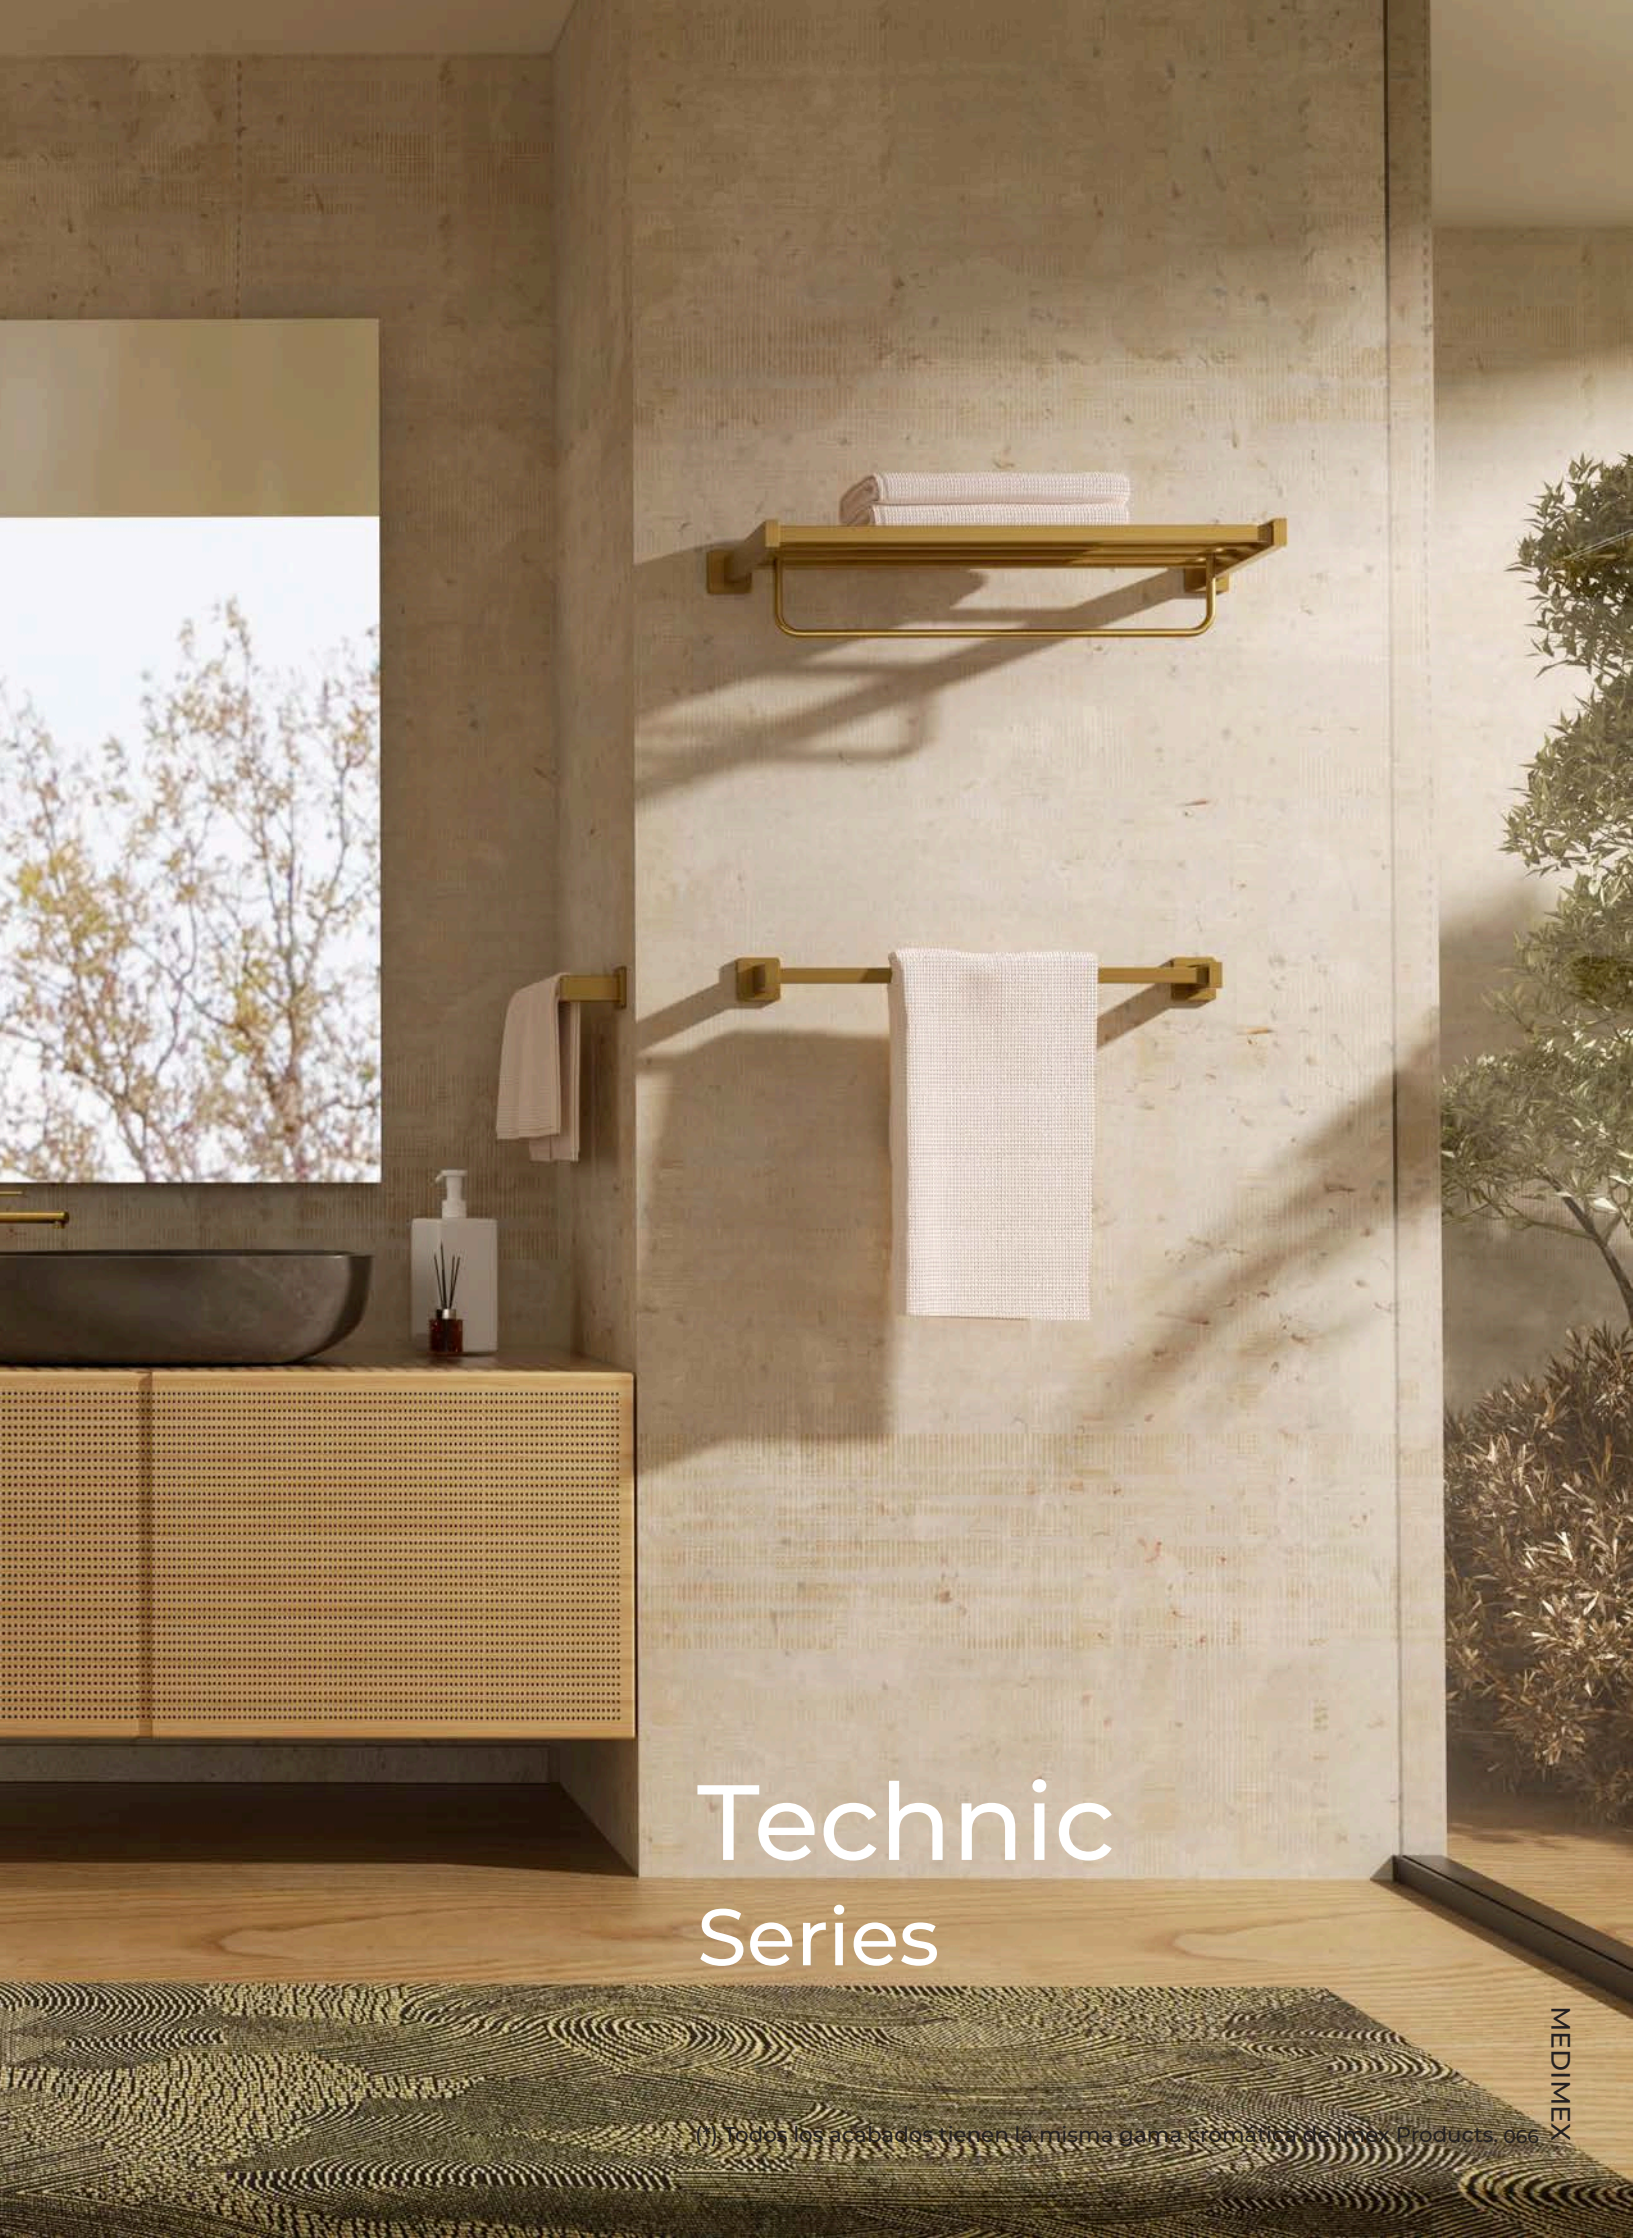

Technic Series

(1) Todos los acabados tienen la misma gama cromática de Imax Products, 065