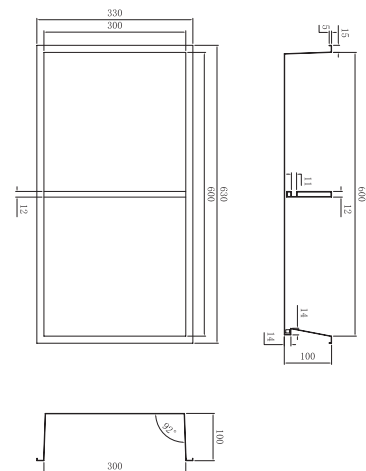

BLACK GUN METAL
HOR006/BGM

ORO CEPILLADO
HOR006/OC

ORO ROSA CEPILLADO
HOR006/ORC

Vertical de 33x63cm, de dos estantes con luz led.
Profundidad 10cm.
Fabricada en acero inox. S.304
6 acabados de color