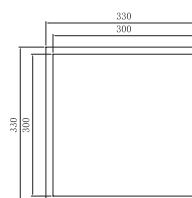

Cuadrada de 33x33cm con luz led.
Profundidad 10cm.
Fabricada en acero inox. S.304
6 acabados de color