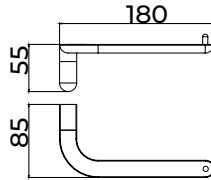

Portarrollo de estilo sofisticado que combina diseño refinado, funcionalidad y durabilidad. Fabricada en acero inox S.304 y disponible en 6 exclusivos acabados. Sistema de doble fijación que **elegir entre instalación pegada o atornillada.**