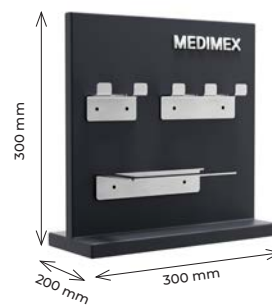

(*) Todos los acabados tienen la misma gama cromática de Imex Products. 120

EXPOSITORES

1EXP0031-H:
Con iluminación led.
Ideal para mostrar combinaciones de hornacinas.

1EXP0030:
Ideal para mostrar combinaciones serie completas - acabados de color.