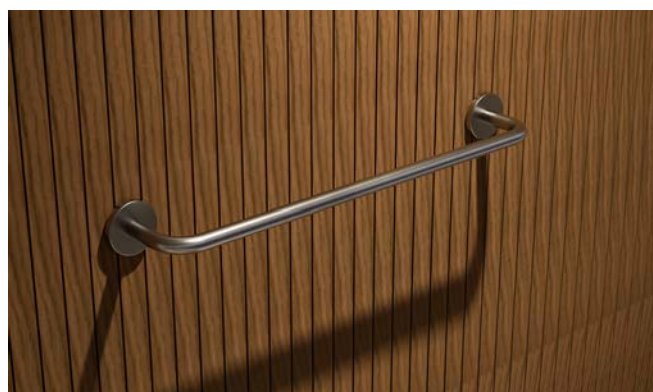

Toallero 40cm