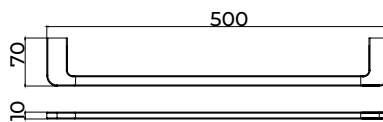

Serie Nova

Toallero 50cm

Placas para sistema de pegado incluidas.

Toallero de 50cm de estilo elegante que combina formas suaves y proporciones equilibradas, aportando calidez y distinción al baño. Fabricada en acero inox S.304 y disponible en 6 acabados. Sistema de doble fijación incluido que **permite elegir entre instalación pegada o atornillado.**