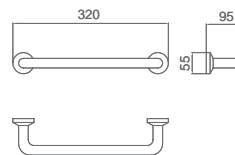

Asa de ducha

Asa de ducha

Fabricada en:

1. Acero inox. S.316 (especial resistencia a la corrosión)
   - 6 acabados en acero inox. S.304
2. Sistema de fijación incluido.