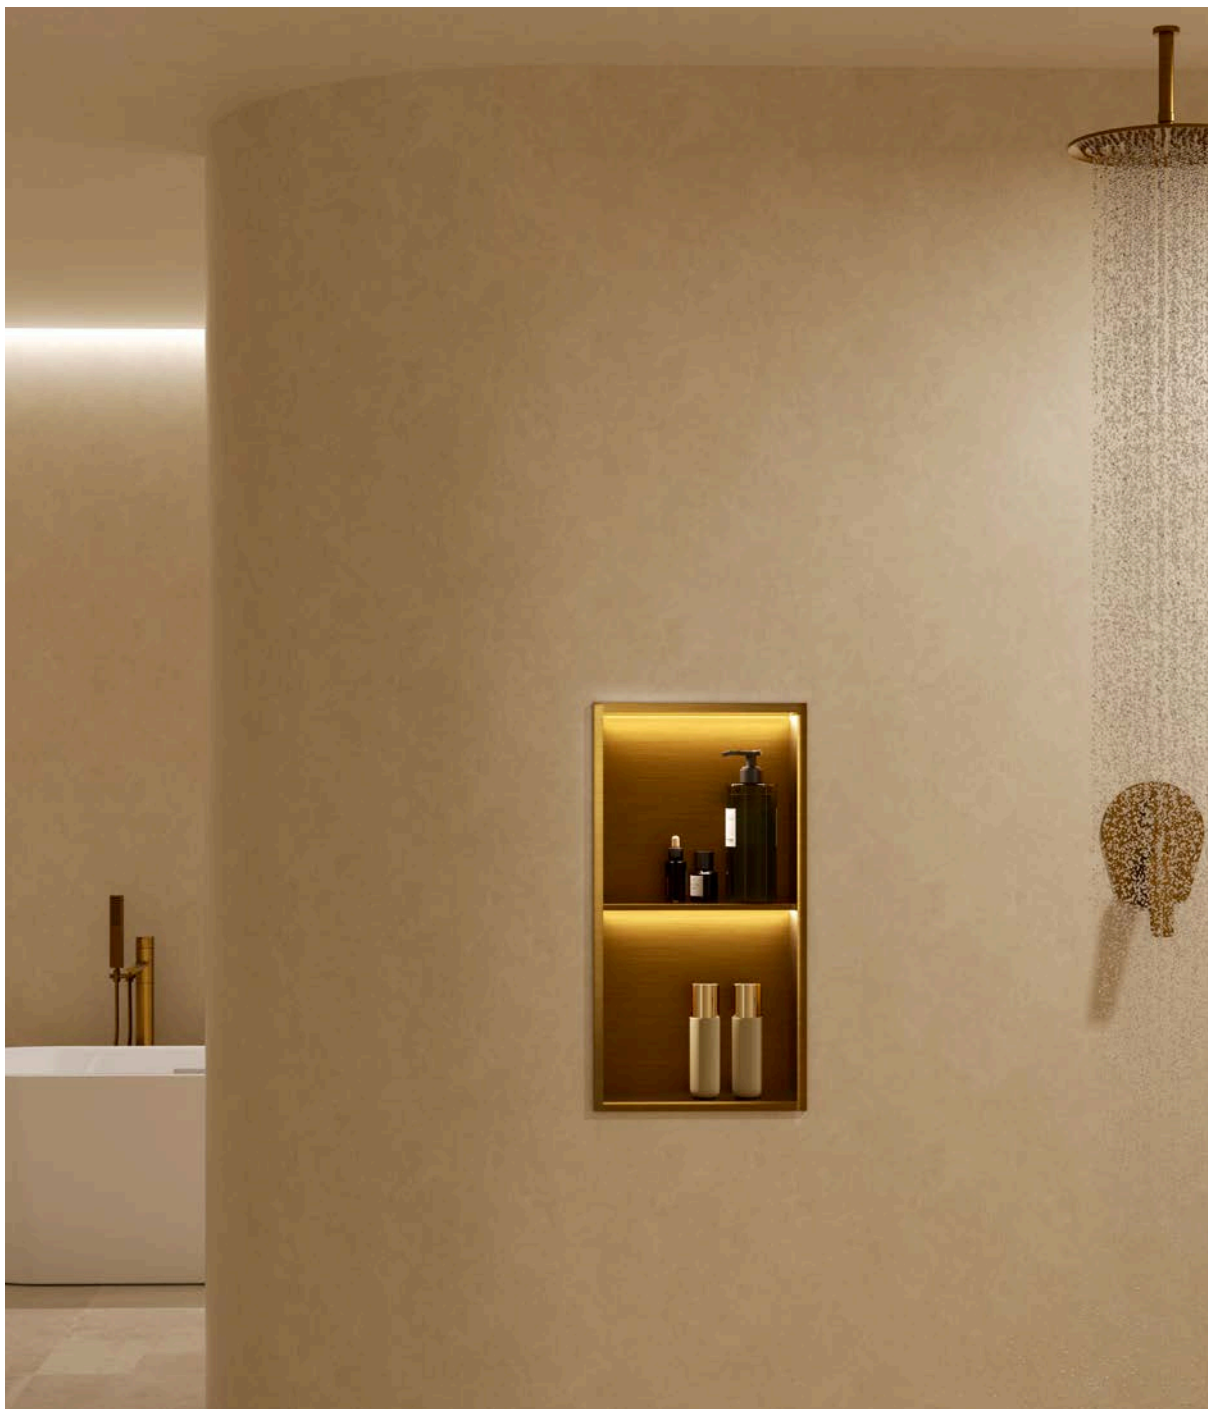

Marshall

Series

(*) Todos los acabados tienen la misma gama cromática de Imex Products. 114

Serie Marshall

Hornacina 33x63 cm con luz led.

BLANCO MATE
HOR006/BL

NEGRO MATE
HOR006/NG

NÍQUEL CEPILLADO
HOR006/NQ