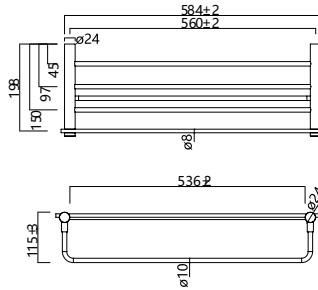

Serie Time

Toallero doble

Opción de pegado no incluida, solicitar al realizar el pedido.

Toallero doble función de estilo minimalista que destaca por su sencillez y proporciones equilibradas, creando un ambiente elegante y actual en el baño. Fabricada en acero inox S.304 y disponible en 6 acabados. Sistema de fijación mediante tornillos incluido, disponible **instalación mediante pegado bajo demanda.**