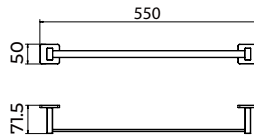

ORO CEPILLADO
CAT002-03/OC

ORO ROSA CEPILLADO
CAT002-03/ORC

(*) Todos los acabados tienen la misma gama cromática de Imex Products. 070

Serie Technic

Toallero 50cm

Toallero de 50cm de estilo versátil que combina diseño actual y resistencia, pensado para espacios elegantes y funcionales. Fabricada en acero inox S.304 y disponible en 5 acabados. Sistema de doble fijación incluido que **permite elegir entre instalación pegada o atornillado.**