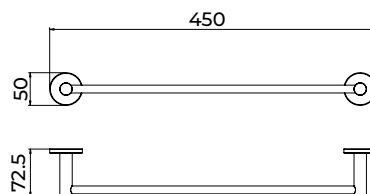

Toallero 40cm

Toallero de 40cm de estilo equilibrado que une líneas puras, funcionalidad y resistencia, aportando un aire moderno y versátil al baño. Fabricada en acero inox S.304 y disponible en 6 acabados. Sistema de doble fijación incluido que **permite elegir entre instalación pegada o atornillado.**