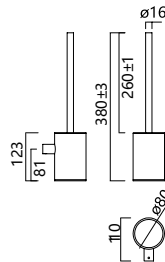

Escobillero a pared de estilo minimalista que destaca por su sencillez y proporciones equilibradas, creando un ambiente elegante y actual en el baño. Fabricada en acero inox S.304 y disponible en 6 acabados. Sistema de fijación mediante tornillos incluido, disponible **instalación mediante pegado bajo demanda.**