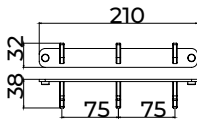

Percha triple de estilo elegante que combina formas suaves y proporciones equilibradas, aportando calidez y distinción al baño. Fabricada en acero inox S.304 y disponible en 6 acabados. Sistema de doble fijación incluido que **permite elegir entre instalación pegada o atornillado.**