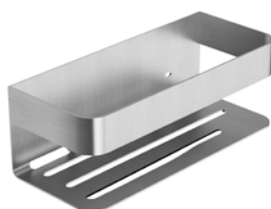

Fabricada en:

- Acero inox. S.316 (especial resistencia a la corrosión)
- 6 acabados en acero inox. S.304

Sistema de fijación incluido.

Gran capacidad de almacenaje.

CROMO
ADY007

ACERO S.316
ADY007/AC

BLACK GUN METAL
ADY007/BGM