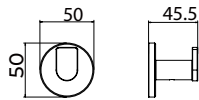

Serie Practic

Percha

Percha individual de estilo funcional con un diseño limpio y versátil, pensado para ofrecer comodidad y resistencia en el uso diario. Fabricada en acero inox. S.316, especial resistencia a la corrosión y en 5 acabados de color sobre acero inox. S.304. Sistema de doble fijación incluido que **permite elegir entre instalación pegada o atornillado.**