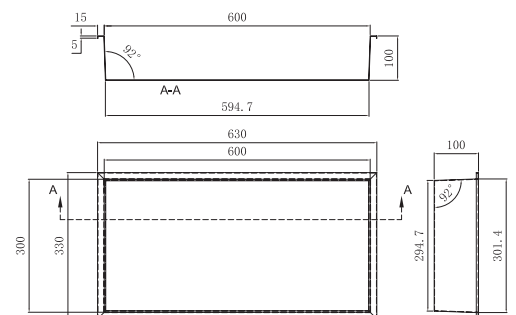

BLACK GUN METAL
HOR002/BGM
1

ORO CEPILLADO
HOR002/OC
1

ORO ROSA CEPILLADO
HOR002/ORC
1

Horizontal de 63x33cm
Profundidad 10cm.
Fabricada en acero inox. S.304
6 acabados de color