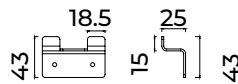

Serie Form

Percha doble

Percha doble de estilo vanguardista que destaca por sus líneas rectas y geometría precisa, aportando una estética moderna y funcional al baño. Fabricada en acero inox S.304 y disponible en 6 acabados. Sistema de doble fijación incluido que **permite elegir entre instalación pegada o atornillado.**