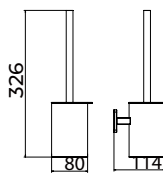

Escobillero

Escobillero a pared de estilo versátil que combina diseño actual y resistencia, pensado para espacios elegantes y funcionales. Fabricada en acero inox S.304 y disponible en 5 acabados. Sistema de doble fijación incluido que **permite elegir entre instalación pegada o atornillado.**