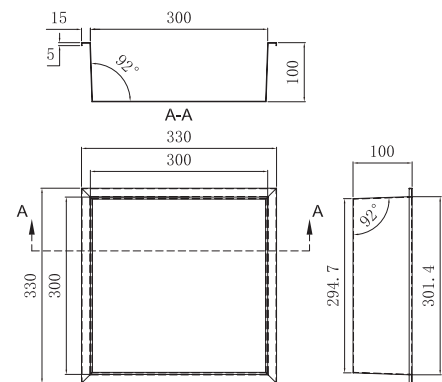

BLACK GUN METAL
HOR001/BGM

ORO CEPILLADO
HOR001/OC

ORO ROSA CEPILLADO
HOR001/ORC

Cuadrada de 33x33cm
Profundidad 10cm.
Fabricada en acero inox. S.304
6 acabados de color