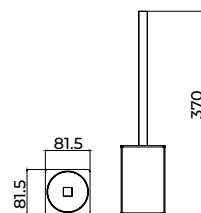

Escobillero

Escobillero a suelo de estilo vanguardista que destaca por sus líneas rectas y geometría precisa, aportando una estética moderna y funcional al baño. Fabricada en acero inox S.304 y disponible en 6 acabados.