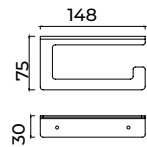

Serie Form

Portarrollos