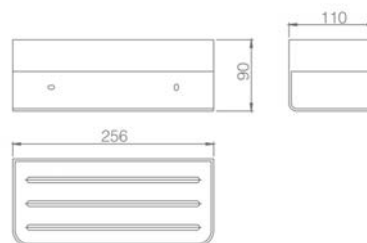

ORO ROSA CEPILLADO
ADY007/ORC