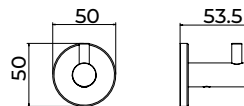

Serie Essential

Percha

Percha individual de estilo equilibrado que une líneas puras, funcionalidad y resistencia, aportando un aire moderno y versátil al baño. Fabricada en acero inox S.304 y disponible en 6 acabados. Sistema de doble fijación incluido que **permite elegir entre instalación pegada o atornillado.**