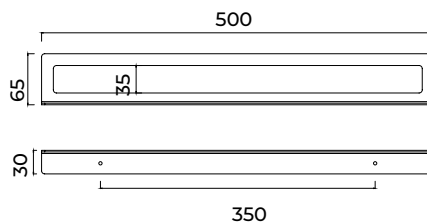

Serie Form

Toallero 50cm

Toallero de 50cm de estilo vanguardista que destaca por sus líneas rectas y geometría precisa, aportando una estética moderna y funcional al baño. Fabricada en acero inox S.304 y disponible en 6 acabados. Sistema de doble fijación incluido que **permite elegir entre instalación pegada o atornillado.**