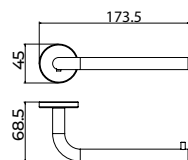

Portarrollos

Portarrollo de estilo refinado que destaca por su discreción y elegancia, pensado para baños con personalidad y confort. Fabricada en acero inox S.304 y disponible en 6 acabados. Sistema de doble fijación incluido que permite elegir entre instalación pegada o atornillado.