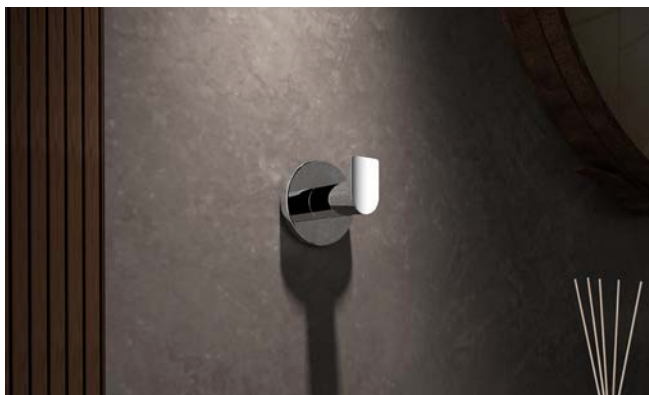

Estilo funcional con un diseño limpio y versátil, pensado para ofrecer comodidad y resistencia en el uso diario. Fabricada en acero inox. S.316, especial resistencia a la corrosión y en 5 acabados de color sobre acero inox. S.304. Sistema de doble fijación incluido que permite elegir entre instalación pegada o atornillado.

Percha