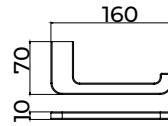

Serie Nova

Portarrollos

Portarrollo de estilo elegante que combina formas suaves y proporciones equilibradas, aportando calidez y distinción al baño. Fabricada en acero inox S.304 y disponible en 6 acabados. Sistema de doble fijación incluido que **permite elegir entre instalación pegada o atornillado.**

CROMO
CAN007-08

BLACK GUN METAL
CAN007-08/BGM

NEGRO MATE
CAN007-08/NG

NÍQUEL CEPILLADO
CAN007-08/NQ

ORO CEPILLADO
CAN007-08/OC

ORO ROSA CEPILLADO
CAN007-08/ORC