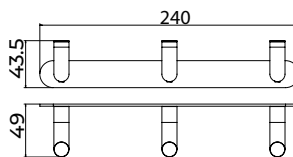

Percha triple

Percha triple de estilo refinado que destaca por su discreción y elegancia, pensado para baños con personalidad y confort. Fabricada en acero inox S.304 y disponible en 6 acabados. Sistema de doble fijación incluido que **permite elegir entre instalación pegada o atornillado.**