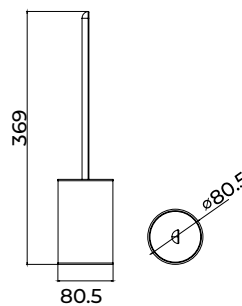

Escobillero

Escobillero a suelo de estilo sofisticado que combina diseño refinado, funcionalidad y durabilidad. Fabricada en acero inox S.304 y disponible en 6 exclusivos acabados.