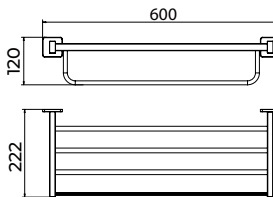

Toallero doble

Toallero doble función de estilo versátil que combina diseño actual y resistencia, pensado para espacios elegantes y funcionales. Fabricada en acero inox S.304 y disponible en 5 acabados. Sistema de doble fijación incluido que **permite elegir entre instalación pegada o atornillado.**