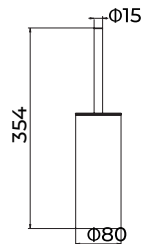

Escobillero

Escobillero a suelo de estilo refinado que destaca por su discreción y elegancia, pensado para baños con personalidad y confort. Fabricada en acero inox S.304 y disponible en 6 acabados.