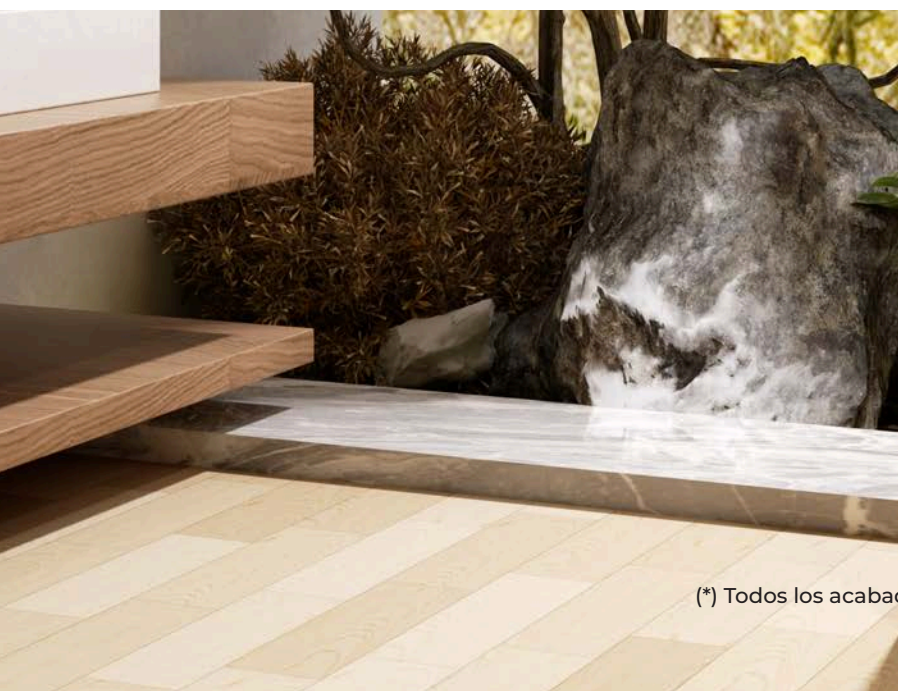

NÍQUEL CEPILLADO
CAF008-08/NQ

Toallero interior mueble

CROMO
CAF008-10

BLACK GUN METAL
CAF008-10/BGM

(*) Todos los acabados tienen la misma gama cromática de Imex Products. 034