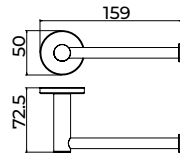

Serie Essential

Portarrollos