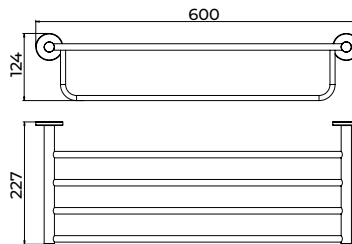

Toallero doble

Toallero doble función, repisa y para colgar, de estilo equilibrado que une líneas puras, funcionalidad y resistencia, aportando un aire moderno y versátil al baño. Fabricada en acero inox S.304 y disponible en 6 acabados. Sistema de doble fijación incluido que permite elegir entre instalación pegada o atornillado.