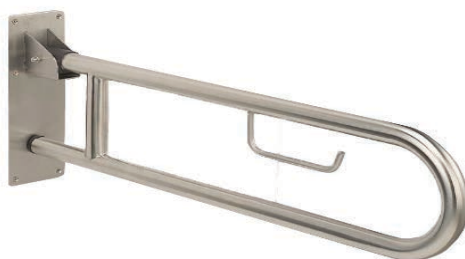

Serie Ayuda

Barra abatible de ayuda a colectividades con portarrollos.
Fabricada en acero inox. S.304
Acabado níquel cepillado.

NÍQUEL CEPILLADO
BAA001