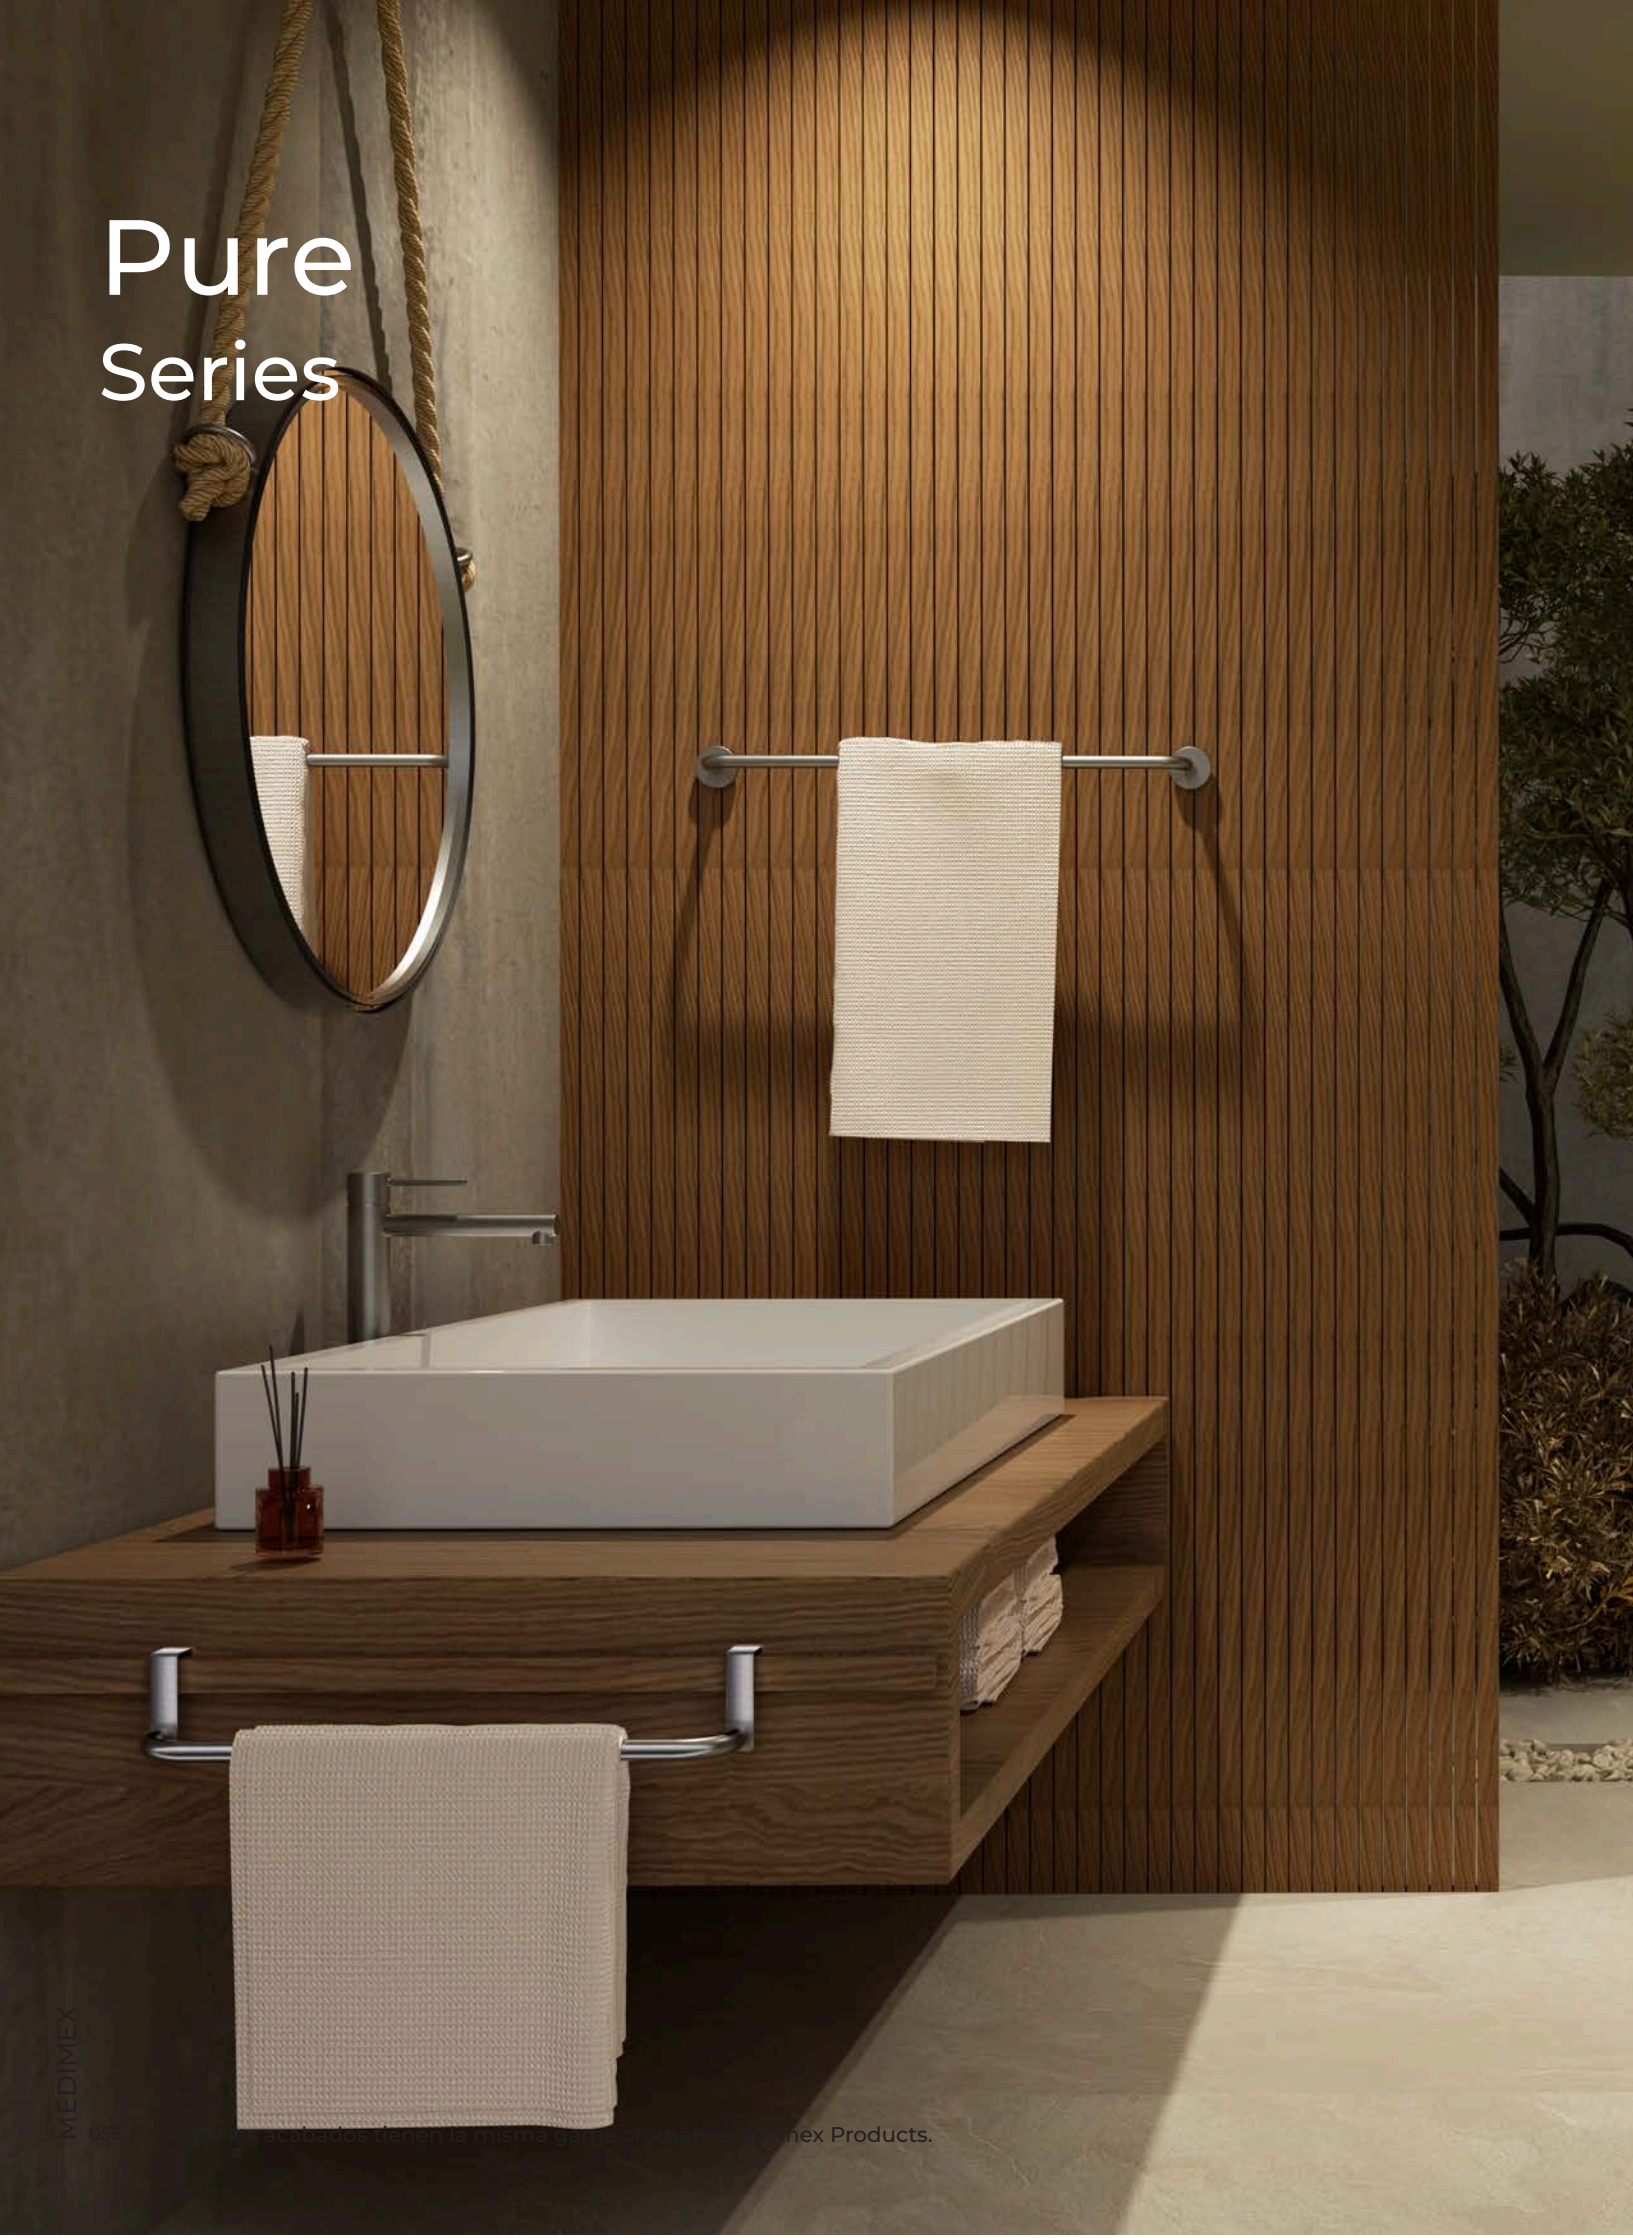

Pure Series

(*) Todos los acabados tienen la misma gama cromática de Imex Products. 056

Serie Pure

Toallero 50cm

Estilo refinado que destaca por su discreción y elegancia, pensado para baños con personalidad y confort. Sistema de doble fijación incluido que permite elegir entre instalación pegada o atornillado. Fabricada en acero inox S.304 y disponible en 6 acabados. Sistema de doble fijación incluido que permite elegir entre instalación pegada o atornillado.