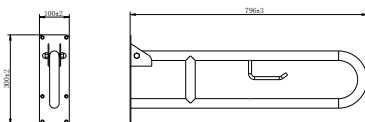

Serie Ayuda

Barra abatible de ayuda a colectividades con portarrollos.
Fabricada en acero inox. S.304
Acabado níquel cepillado.

NÍQUEL CEPILLADO
BAA001