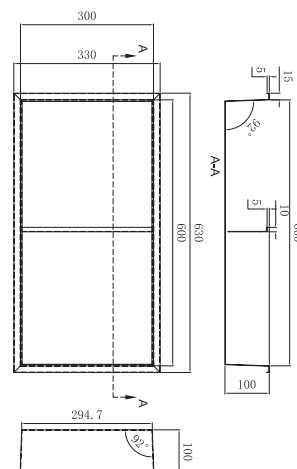

BLACK GUN METAL
HOR003/BGM

ORO CEPILLADO
HOR003/OC

ORO ROSA CEPILLADO
HOR003/ORC

Vertical de 33x63cm, con dos estantes.
Profundidad 10cm.
Fabricada en acero inox. S.304
6 acabados de color