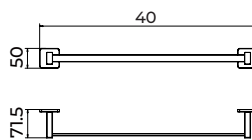

Toallero 40cm

Toallero de 40cm de estilo versátil que combina diseño actual y resistencia, pensado para espacios elegantes y funcionales. Fabricada en acero inox S.304 y disponible en 5 acabados. Sistema de doble fijación incluido que **permite elegir entre instalación pegada o atornillado.**