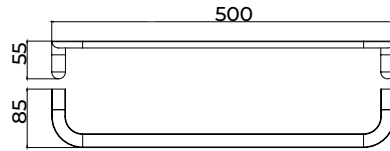

Toallero de 50cm de estilo sofisticado que combina diseño refinado, funcionalidad y durabilidad. Fabricada en acero inox S.304 y disponible en 6 exclusivos acabados. Sistema de doble fijación que permite **elegir entre instalación pegada o atornillada.**