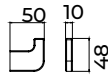

Percha individual de estilo elegante que combina formas suaves y proporciones equilibradas, aportando calidez y distinción al baño. Fabricada en acero inox S.304 y disponible en 6 acabados. Sistema de doble fijación incluido que **permite elegir entre instalación pegada o atornillado.**