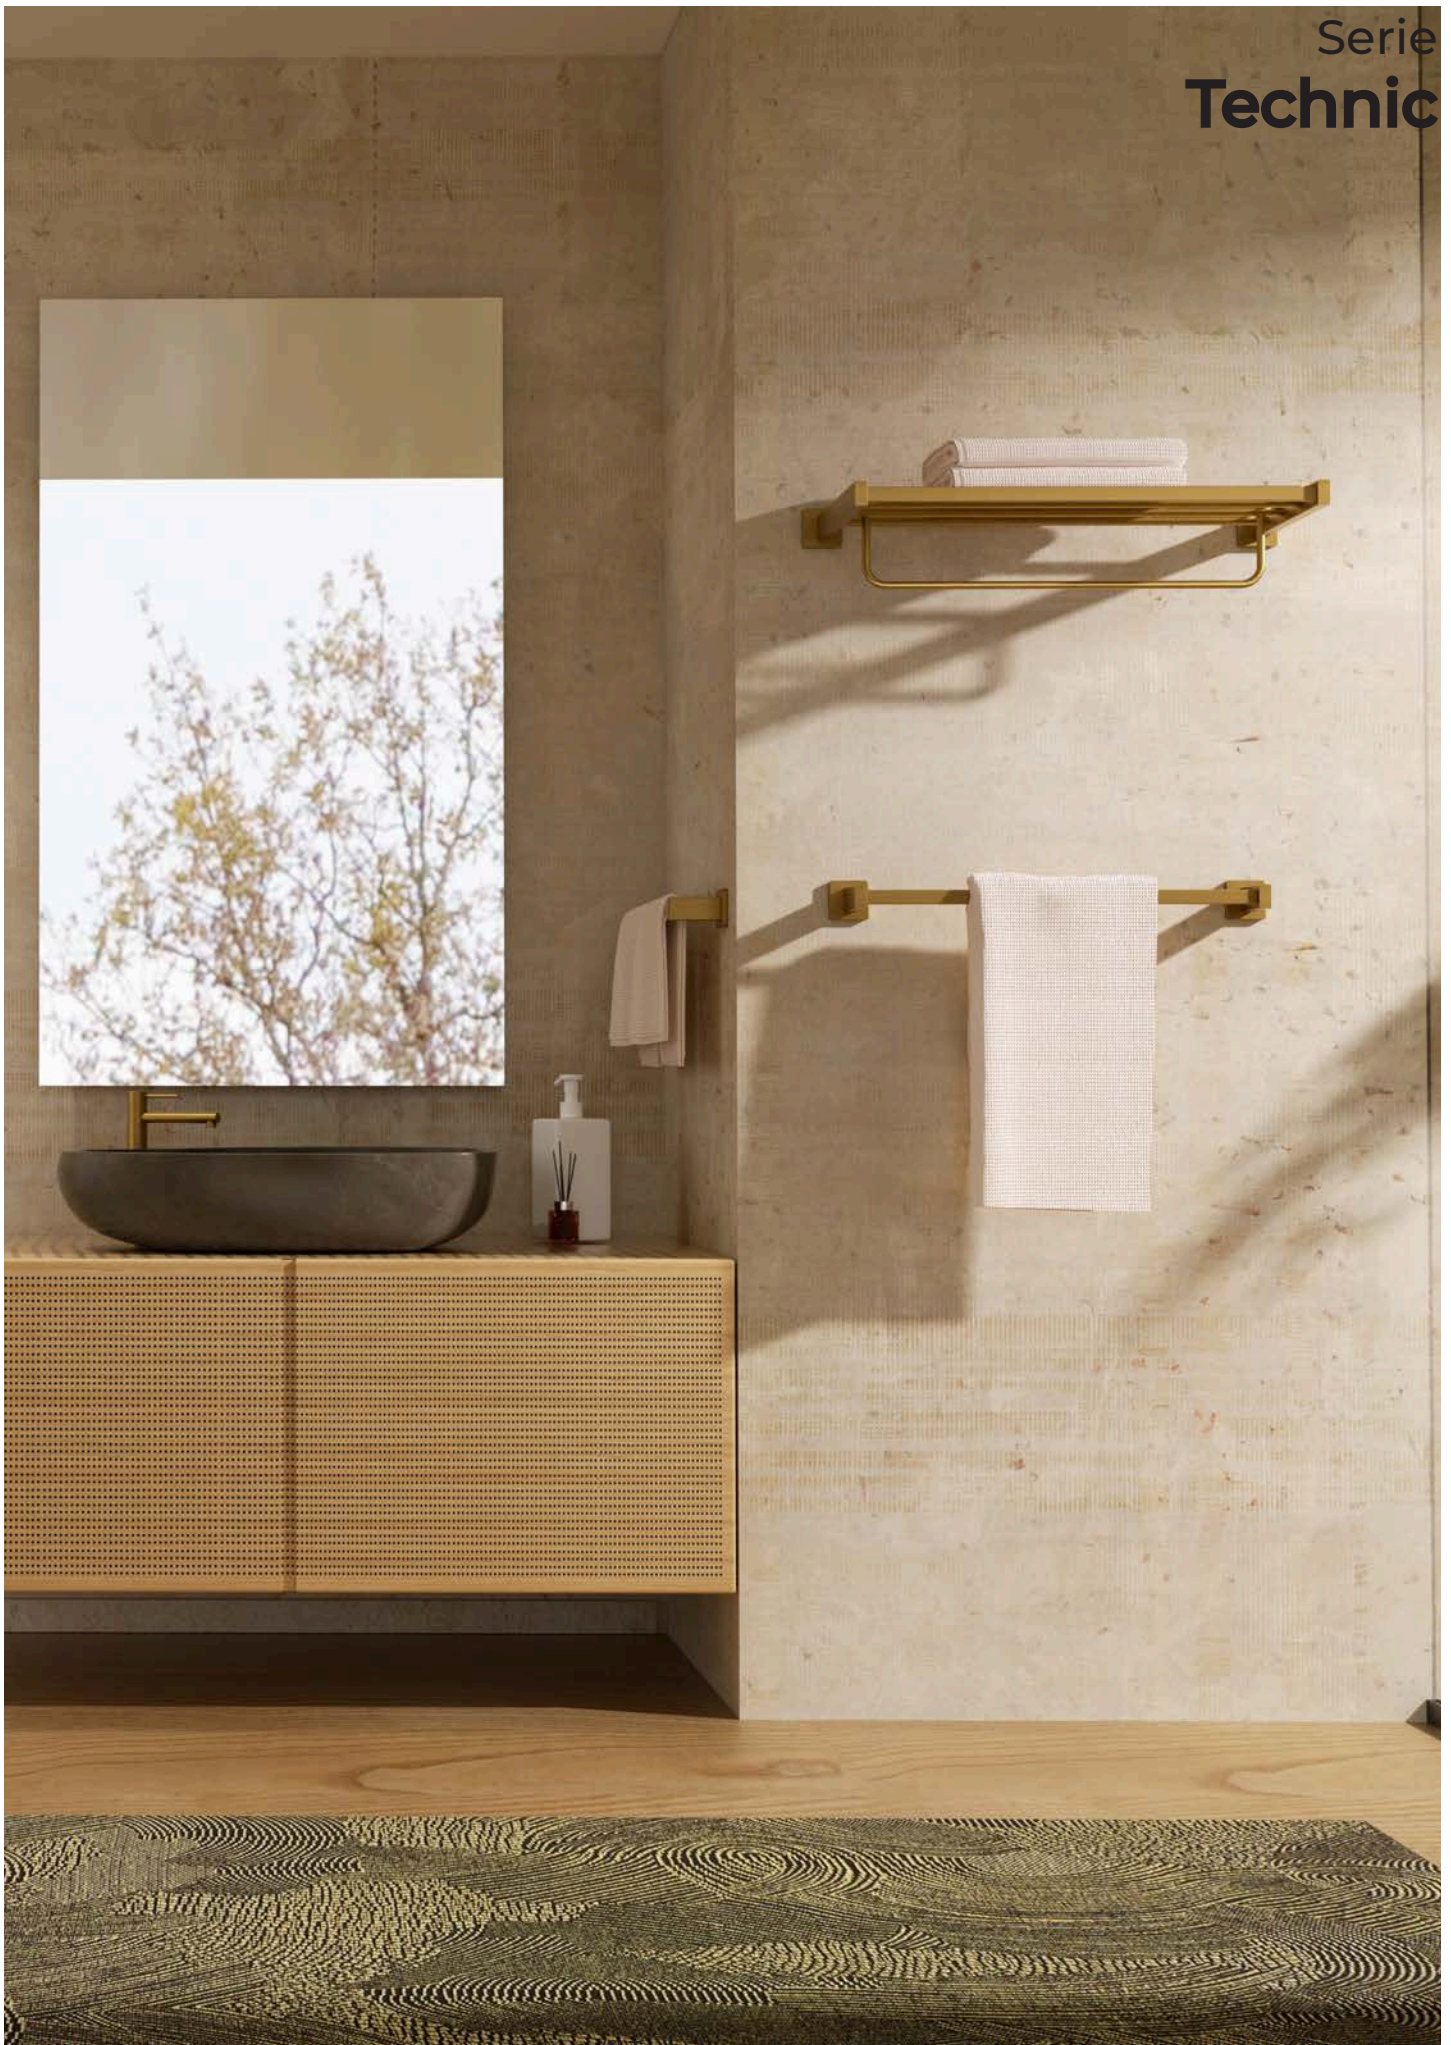

Serie
Technic

(*) Todos los acabados tienen la misma gama cromática de Inflex Products. 074