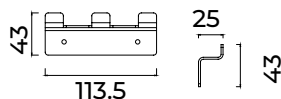

Percha triple

Percha triple de estilo vanguardista que destaca por sus líneas rectas y geometría precisa, aportando una estética moderna y funcional al baño. Fabricada en acero inox S.304 y disponible en 6 acabados. Sistema de doble fijación incluido que **permite elegir entre instalación pegada o atornillado.**