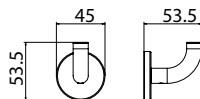

Serie Pure

Percha

Percha individual de estilo refinado que destaca por su discreción y elegancia, pensado para baños con personalidad y confort. Fabricada en acero inox S.304 y disponible en 6 acabados. Sistema de doble fijación incluido que **permite elegir entre instalación pegada o atornillado.**