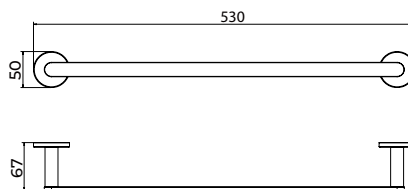

Serie Practic

Toallero 50cm

Toallero de 50cm de estilo funcional con un diseño limpio y versátil, pensado para ofrecer comodidad y resistencia en el uso diario. Fabricada en acero inox. S.316, especial resistencia a la corrosión y en 5 acabados de color sobre acero inox. S.304. Sistema de doble fijación incluido que permite elegir entre instalación pegada o atornillado.