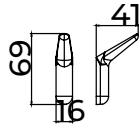

Percha individual de estilo sofisticado que combina diseño refinado, funcionalidad y durabilidad. Fabricada en acero inox S.304 y disponible en 6 exclusivos acabados. Sistema de doble fijación que permite **elegir entre instalación pegada o atornillada.**