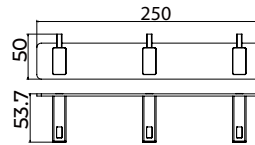

Percha triple

Percha triple de estilo versátil que combina diseño actual y resistencia, pensado para espacios elegantes y funcionales. Fabricada en acero inox S.304 y disponible en 5 acabados. Sistema de doble fijación incluido que **permite elegir entre instalación pegada o atornillado.**