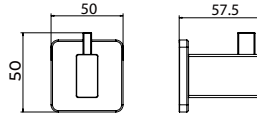

Serie Technic

Percha

Percha individual de estilo versátil que combina diseño actual y resistencia, pensado para espacios elegantes y funcionales. Fabricada en acero inox S.304 y disponible en 5 acabados. Sistema de doble fijación incluido que **permite elegir entre instalación pegada o atornillado.**