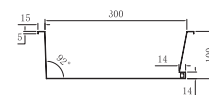

Cuadrada de 33x33cm con luz led.
Profundidad 10cm.
Fabricada en acero inox. S.304
6 acabados de color