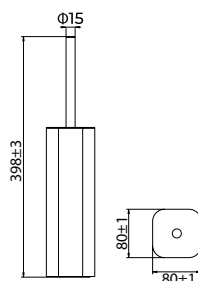

Escobillero

Escobillero a suelo de estilo elegante que combina formas suaves y proporciones equilibradas, aportando calidez y distinción al baño. Fabricada en acero inox S.304 y disponible en 6 acabados.