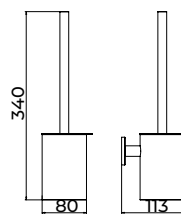

Escobillero

Escobillero de pared de estilo equilibrado que une líneas puras, funcionalidad y resistencia, aportando un aire moderno y versátil al baño. Fabricada en acero inox S.304 y disponible en 6 acabados. Sistema de doble fijación incluido que permite elegir entre instalación pegada o atornillado.