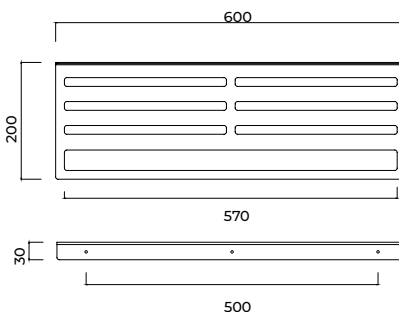

Toallero doble

Toallero doble función, de estilo vanguardista que destaca por sus líneas rectas y geometría precisa, aportando una estética moderna y funcional al baño. Fabricada en acero inox S.304 y disponible en 6 acabados. Sistema de doble fijación incluido que **permite elegir entre instalación pegada o atornillado.**