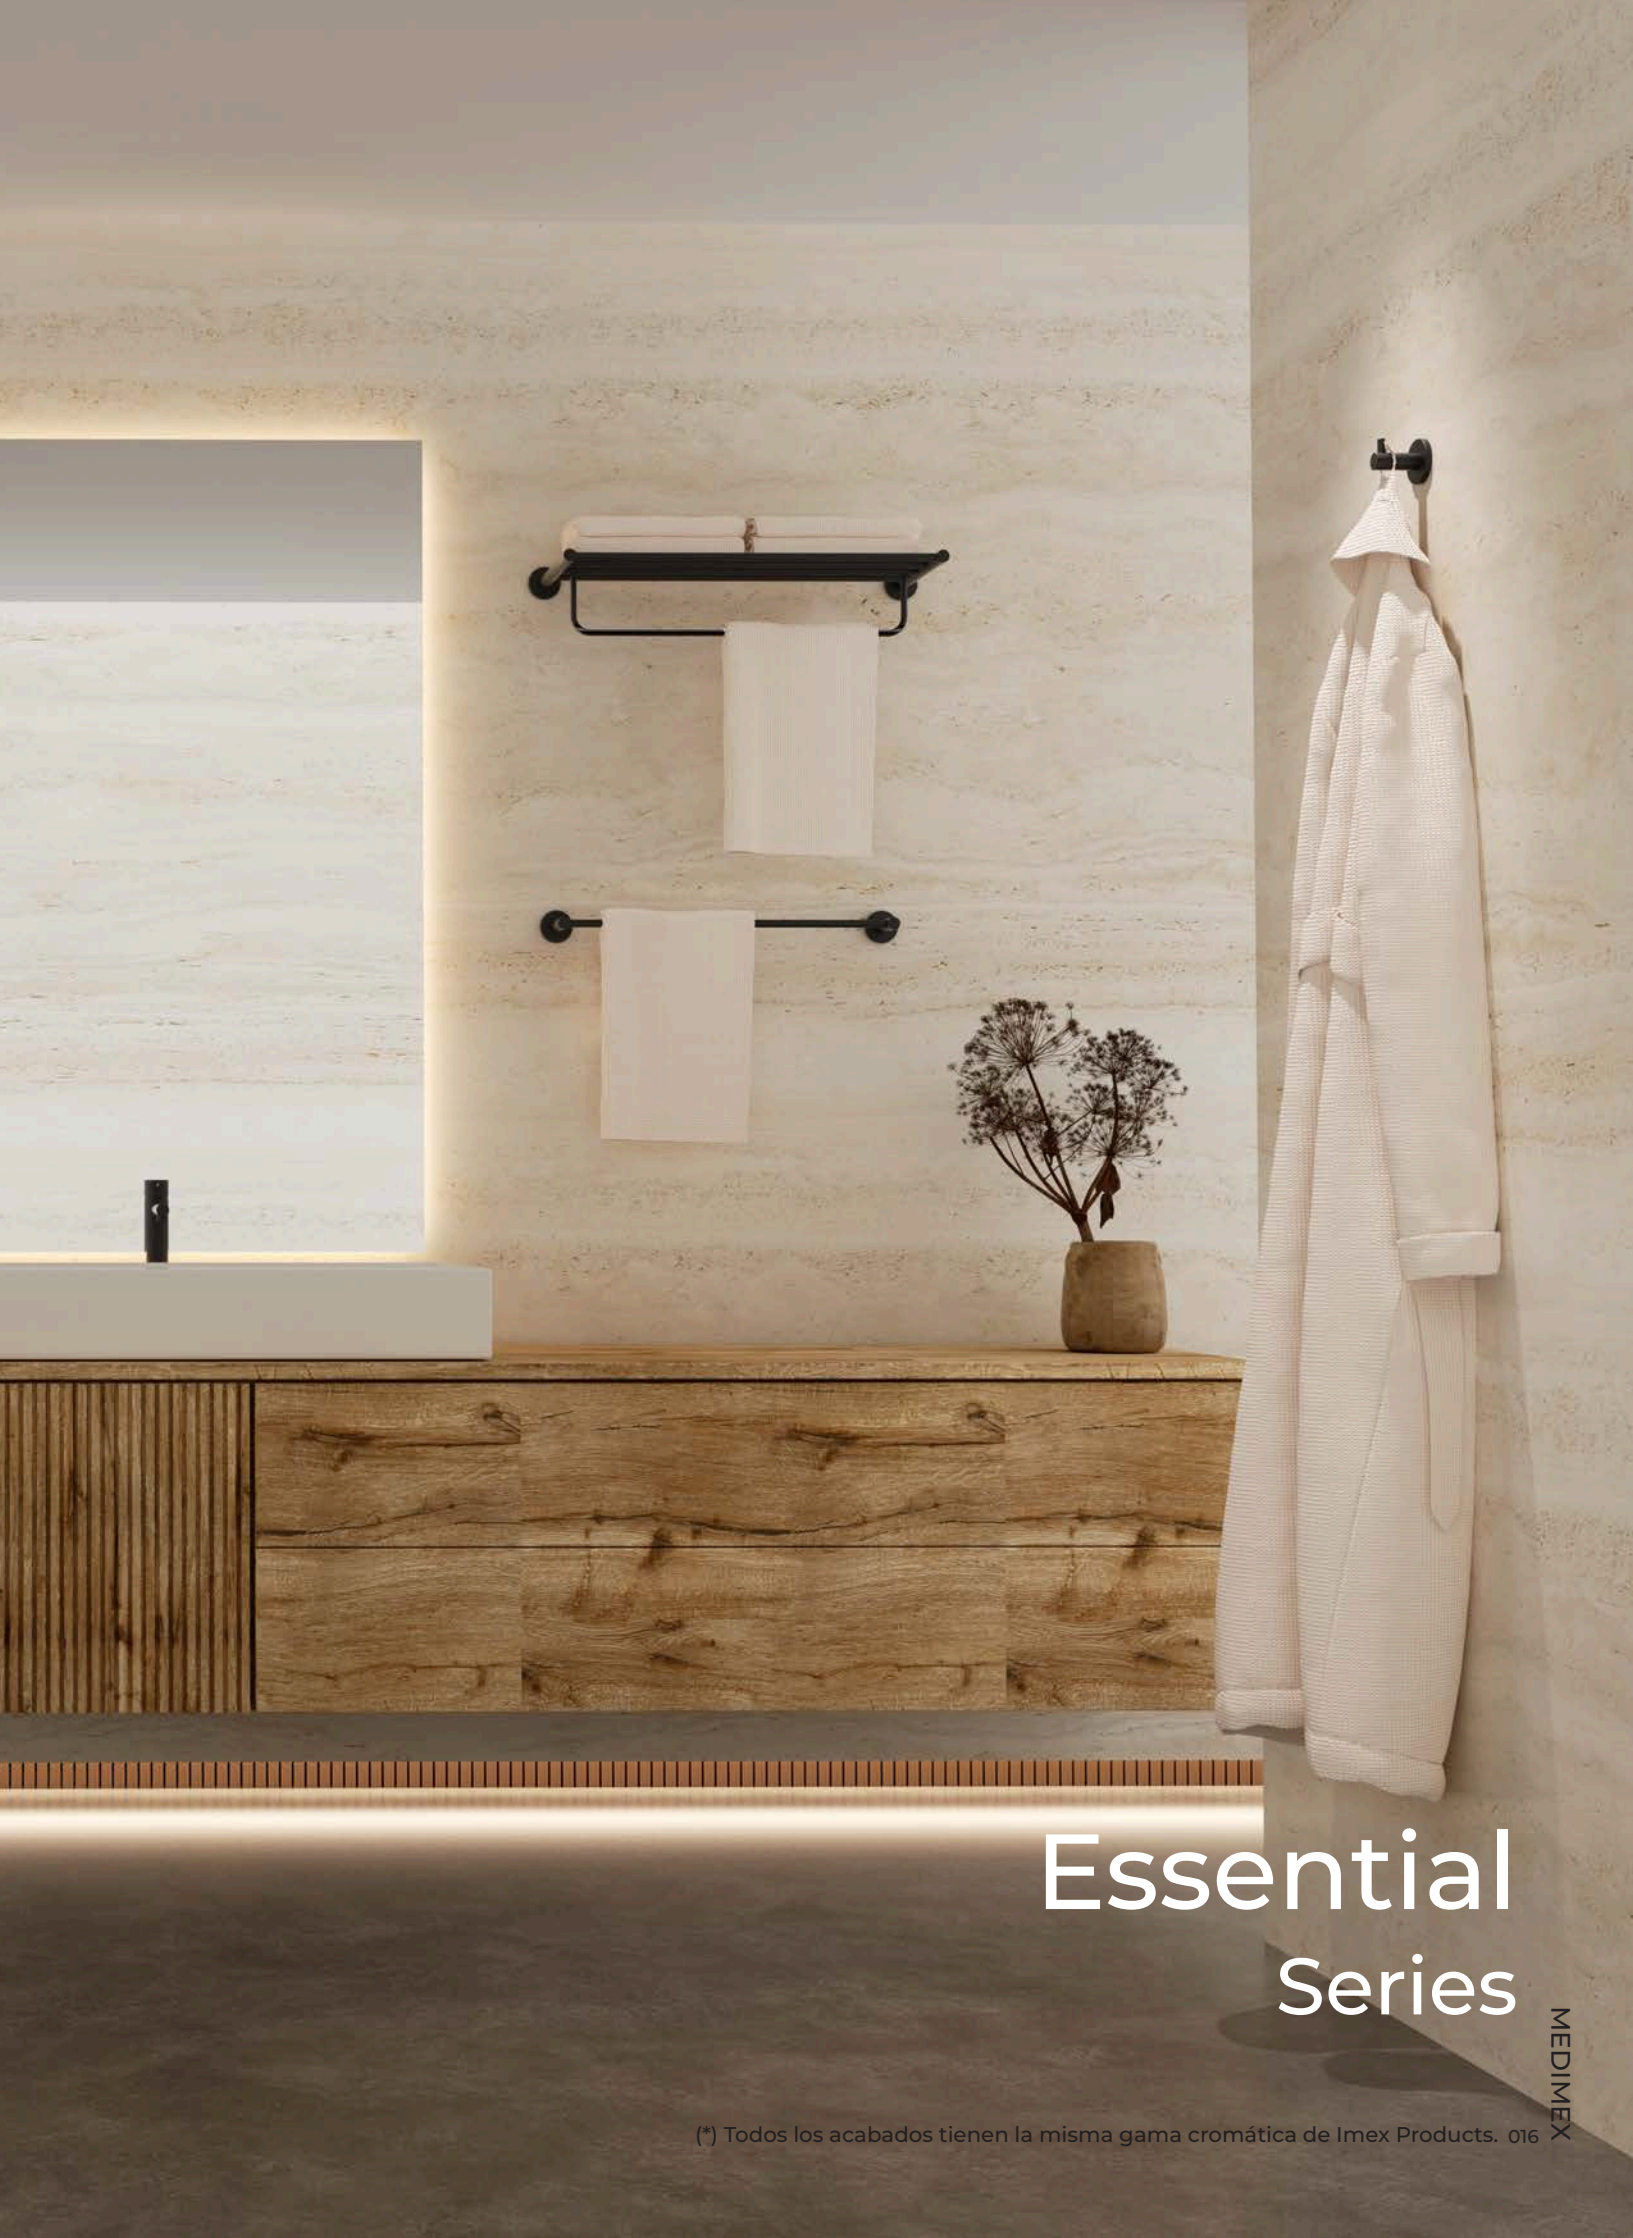

Essential Series

MEDIMEX

(*) Todos los acabados tienen la misma gama cromática de Imex Products. 016