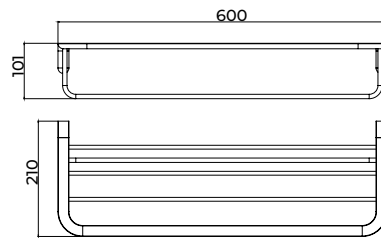

Toallero doble función, repisa y para colgar, de estilo sofisticado que combina diseño refinado, funcionalidad y durabilidad. Fabricada en acero inox S.304 y disponible en 6 exclusivos acabados. Sistema de doble fijación que permite **elegir entre instalación pegada o atornillada.**