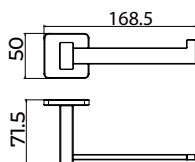

ORO CEPILLADO
CAT002-06/OC

ORO ROSA CEPILLADO
CAT002-06/ORC

(*) Todos los acabados tienen la misma gama cromática de Imex Products. 072

Serie Technic

Portarrollos

Portarrollo de estilo versátil que combina diseño actual y resistencia, pensado para espacios elegantes y funcionales. Fabricada en acero inox S.304 y disponible en 5 acabados. Sistema de doble fijación incluido que permite elegir entre instalación pegada o atornillado.