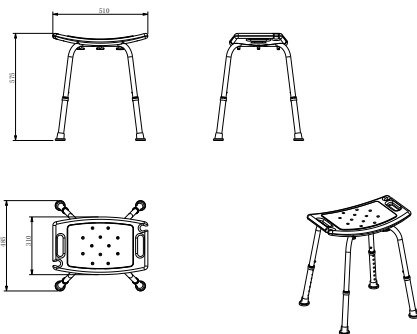

(*) Todos los acabados tienen la misma gama cromática de Imex Products. 092