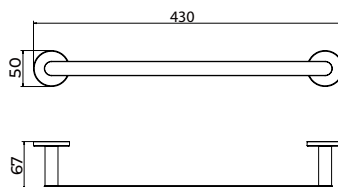

Toallero 40cm

Toallero de 40cm de estilo funcional con un diseño limpio y versátil, pensado para ofrecer comodidad y resistencia en el uso diario. Fabricada en acero inox. S.316, especial resistencia a la corrosión y en 5 acabados de color sobre acero inox. S.304. Sistema de doble fijación incluido que **permite elegir entre instalación pegada o atornillado.**