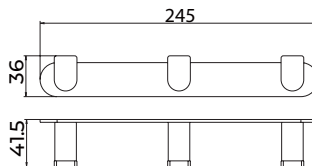

Percha triple de estilo funcional con un diseño limpio y versátil, pensado para ofrecer comodidad y resistencia en el uso diario. Fabricada en acero inox. S.316, especial resistencia a la corrosión y en 5 acabados de color sobre acero inox. S.304. Sistema de doble fijación incluido que **permite elegir entre instalación pegada o atornillado.**