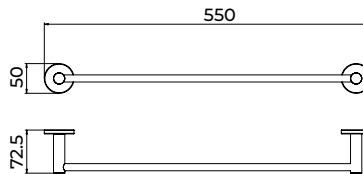

Serie Essential

Toallero 50cm

Toallero de 50cm de estilo equilibrado que une líneas puras, funcionalidad y resistencia, aportando un aire moderno y versátil al baño. Fabricada en acero inox S.304 y disponible en 6 acabados. Sistema de doble fijación incluido que permite elegir entre instalación pegada o atornillado.