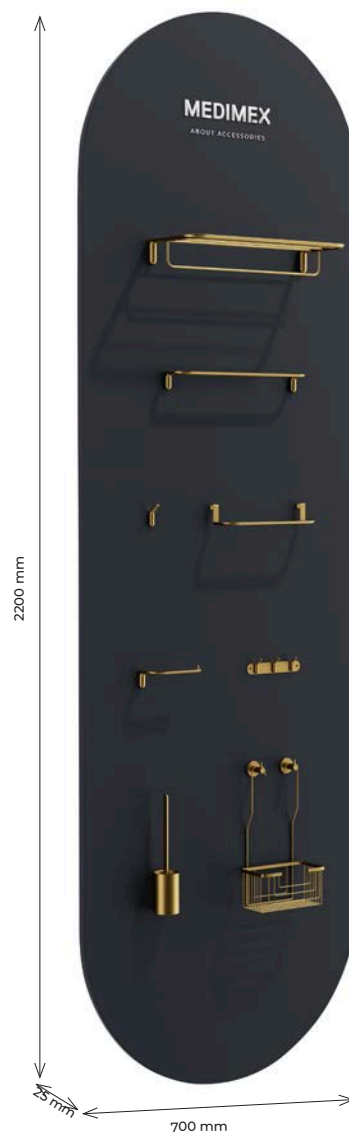

MEXP002:
Ideal para mostrar combinaciones serie
completas - acabados de color