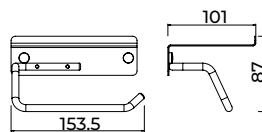

Portarrollos con repisa