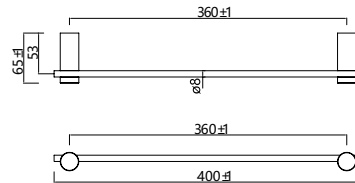

Toallero de 40cm de estilo minimalista que destaca por su sencillez y proporciones equilibradas, creando un ambiente elegante y actual en el baño. Fabricada en acero inox S.304 y disponible en 6 acabados. Sistema de fijación mediante tornillos incluido, disponible **instalación mediante pegado bajo demanda**.