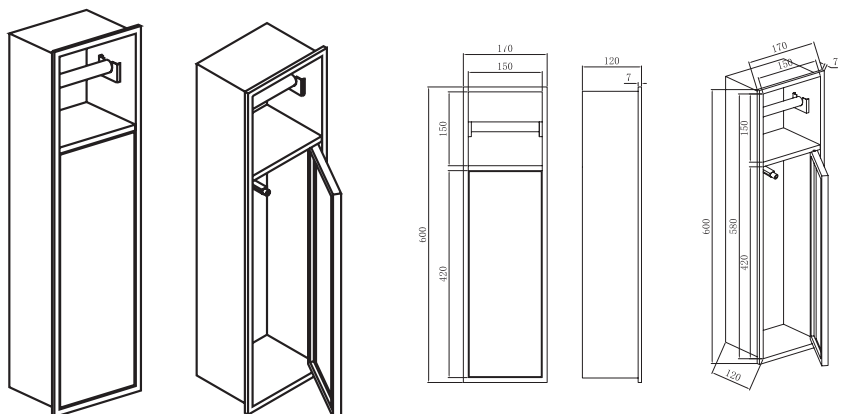

Vertical de 17x60cm, escobillero empotrado con porta-rollo.
Profundidad 10cm.
Fabricada en acero inox. S.304
6 acabados de color

(*) Todos los acabados tienen la misma gama cromática de Imex Products. 120