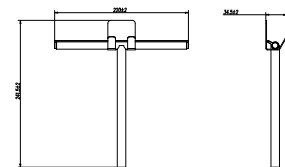

Limpia Mamparas

Limpia mamparas

Fabricado en acero inox. S.304.

Disponible en 6 acabados.

Sistema de fijación incluido.