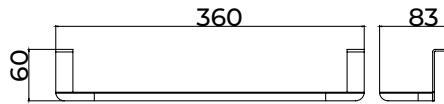

Toallero interior mueble

Toallero interior mueble de estilo sofisticado que combina diseño refinado, funcionalidad y durabilidad. Fabricada en acero inox S.304 y disponible en 6 exclusivos acabados.