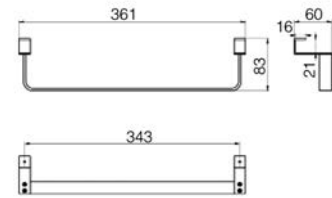

Toallero para Mueble

Toallero para mueble.

Fabricada en:

- Acero inox. S.316 (especial resistencia a la corrosión)
- 6 acabados en acero inox. S.304