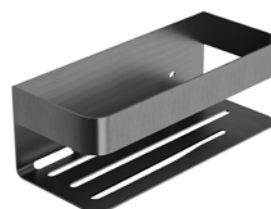

Fabricada en:

- Acero inox. S.316 (especial resistencia a la corrosión)
- 6 acabados en acero inox. S.304

Sistema de fijación incluido.

Gran capacidad de almacenaje.

CROMO
ADY007

ACERO S.316
ADY007/AC

BLACK GUN METAL
ADY007/BGM