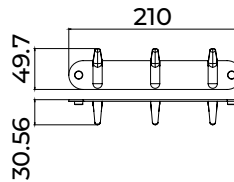

Percha triple

Percha triple de estilo sofisticado que combina diseño refinado, funcionalidad y durabilidad. Fabricada en acero inox S.304 y disponible en 6 exclusivos acabados. Sistema de doble fijación que permite **elegir entre instalación pegada o atornillada.**