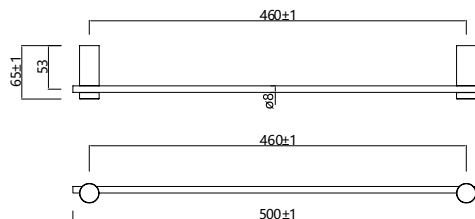

Toallero de 50cm de estilo minimalista que destaca por su sencillez y proporciones equilibradas, creando un ambiente elegante y actual en el baño. Fabricada en acero inox S.304 y disponible en 6 acabados. Sistema de fijación mediante tornillos incluido, disponible **instalación mediante pegado bajo demanda**.