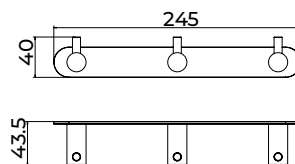

Percha triple

Percha triple de estilo equilibrado que une líneas puras, funcionalidad y resistencia, aportando un aire moderno y versátil al baño. Fabricada en acero inox S.304 y disponible en 6 acabados. Sistema de doble fijación incluido que **permite elegir entre instalación pegada o atornillado.**