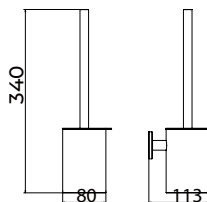

Escobillero

Escobillero a pared de estilo funcional con un diseño limpio y versátil, pensado para ofrecer comodidad y resistencia en el uso diario. Fabricada en acero inox. S.316, especial resistencia a la corrosión y en 5 acabados de color sobre acero inox. S.304. Sistema de doble fijación incluido que permite elegir entre instalación pegada o atornillado.