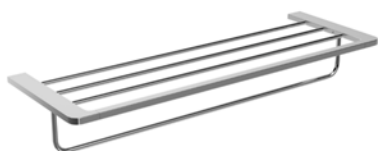

Toallero 50cm

CROMO
CAN007-04

BLACK GUN METAL
CAN007-04/BGM

NEGRO MATE
CAN007-04/NG

NÍQUEL CEPILLADO
CAN007-04/NQ

ORO CEPILLADO
CAN007-04/OC

ORO ROSA CEPILLADO
CAN007-04/ORC

Toallero doble

CROMO
CAN007-05

BLACK GUN METAL
CAN007-05/BGM

NEGRO MATE
CAN007-05/NG

NÍQUEL CEPILLADO
CAN007-05/NQ

ORO CEPILLADO
CAN007-05/OC

ORO ROSA CEPILLADO
CAN007-05/ORC

Escobillero

CROMO
CAN007-06

BLACK GUN METAL
CAN007-06/BGM

NEGRO MATE
CAN007-06/NG

NÍQUEL
CEPILLADO
CAN007-06/NQ

ORO CEPILLADO
CAN007-06/OC

ORO ROSA CEPILLADO
CAN007-06/ORC

(*) Todos los acabados tienen la misma gama cromática de Imex Products. 042