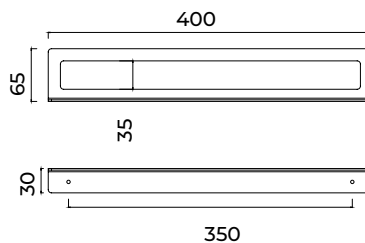

Toallero 40cm

Toallero de 40cm de estilo vanguardista que destaca por sus líneas rectas y geometría precisa, aportando una estética moderna y funcional al baño. Fabricada en acero inox S.304 y disponible en 6 acabados. Sistema de doble fijación incluido que **permite elegir entre instalación pegada o atornillado.**