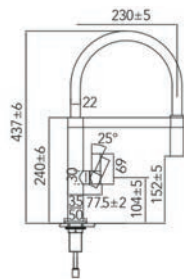

UNE
Normalización
Española

LAOS

SERIES

Height
minimum 37 cm

CHROME

MATT BLACK

MATT WHITE

Ref.: **GCE011**