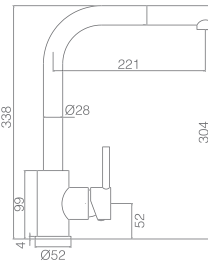

Installation >