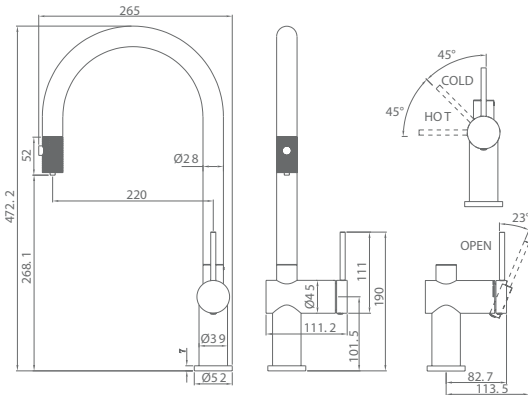

Grifería con
certificación