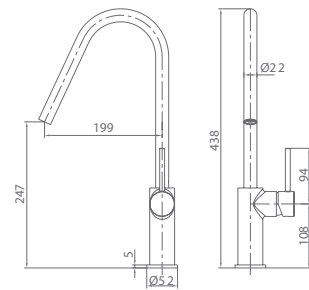

UNE
Normalización
Española

LAOS

SERIES

Height
minimum 37 cm

CHROME

MATT BLACK

MATT WHITE

Ref.: **GCE011**