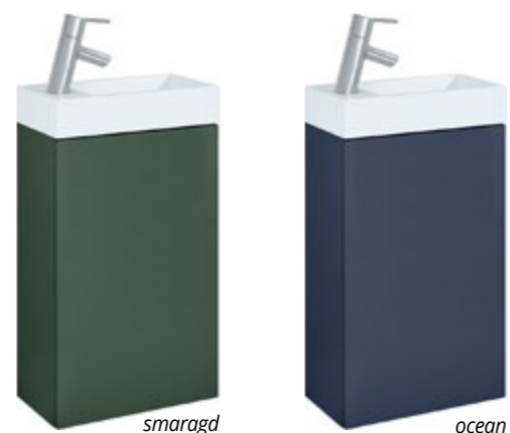

YANA / MYLLO

TILA | YANA SET 40 CM

umývadlo + skrinka
keramické umývadlo, skrinka s 1 dverkami, systém Push to Open, 2 poličky
40 x 22,5 x 68 cm

dub scarlet	TN8991	152,73 €
orech	TN8992	152,73 €
smaragd matná	TN8993	152,73 €
ocean matná	TN8994	152,73 €
duna matná	TN8995	152,73 €
čierna matná	TN8996	152,73 €
biela lesklá	TN3068	132,23 €
čierna lesklá	TN3070	152,73 €
antracit lesklá	TN6042	142,47 €

Batéria nie je súčasťou produktu.

TILA | YANA ZRKADLO

40 x 70 x 1,9 cm

	TN2947	50,22 €

TILA | MYLLO SET 50 CM

umývadlo + skrinka
skrinka s 2 zásuvkami, dodávané bez úchyto - nutné doobjednať, keramické umývadlo s otvorom na batériu a prepadom
50,6 x 35,8 x 67,3 cm

biela matná	TN8091	404,88 €
čierna matná	TN8098	404,88 €

Batéria nie je súčasťou produktu.

TILA | MYLLO SET 60 CM

umývadlo + skrinka
skrinka s 2 zásuvkami, dodávané bez úchyto - nutné doobjednať, keramické umývadlo s otvorom na batériu a prepadom
60,6 x 35,8 x 67,3 cm

biela matná	TN8092	486,87 €
čierna matná	TN8099	486,87 €

Batéria nie je súčasťou produktu.

TILA | MYLLO SET 80 CM

umývadlo + skrinka
skrinka s 2 zásuvkami, dodávané bez úchyto - nutné doobjednať, keramické umývadlo s otvorom na batériu a prepadom
80,6 x 35,8 x 67,3 cm

biela lesklá	TN9102	593,48 €
biela matná	TN8093	568,88 €
čierna matná	TN8100	568,88 €

Batéria nie je súčasťou produktu.

TILA | MYLLO SET 45 CM

umývadlo + skrinka
skrinka s 1 dverkami, jedna nastaviteľná polička, dodávané bez úchyto - nutné doobjednať, keramické umývadlo s otvorom na batériu a prepadom
46 x 30,5 x 68,5 cm

biela matná	TN8378	224,48 €
čierna matná	TN8379	224,48 €

Batéria nie je súčasťou produktu.

TILA | EBY

SET 45 cm umývadlo + skrinka
keramické umývadlo, skrinka s 1 univerzálnymi dverkami, 1 nastaviteľná drevená polička. Korpus - čierna lesk, umývadlo - biela lesk, úchyt - chróm lesk
45 x 30,5 x 61 cm