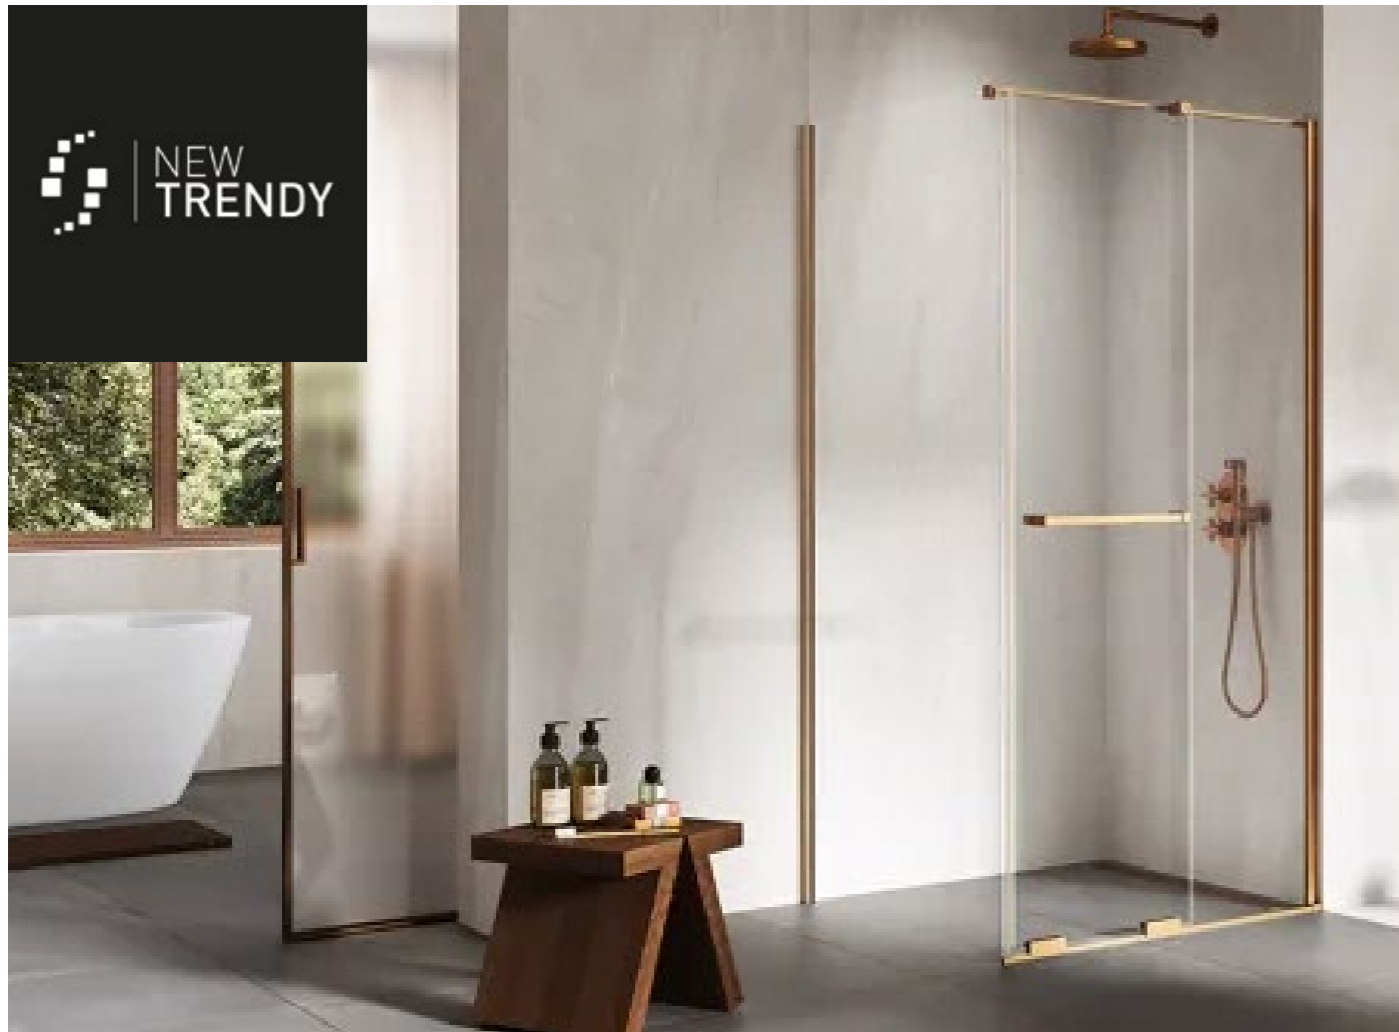

NEW
TRENDY

SPRCHOVÉ KÚTY A VANIČKY

OBROVSKÝ VÝBER

Sprchové dvere
| posuvné
| otočné
| skladacie

Sprchové kúty
| štvorcové
| obdĺžnikové
| polkruhové
| päťuholníkové

Walk-in
sprchové kúty

Vaňové zásteny

Sprchové vaničky
| liaty mramor
| akrylové

BOHATÁ FAREBNÁ PONUKA

biela | čierna | chróm | čierny chróm | gunmetal | zlato | meď

SPRCHOVÉ KÚTY NA MIERU

Vytvorte si vlastný sprchový kút podľa vašich požiadaviek. Upravte si:

| ROZMER ALEBO TVAR

Upravte akýkoľvek rozmer výrobku s presnosťou na 1 mm a vyberte akýkoľvek tvar, ktorý vyhovuje vášmu priestoru.