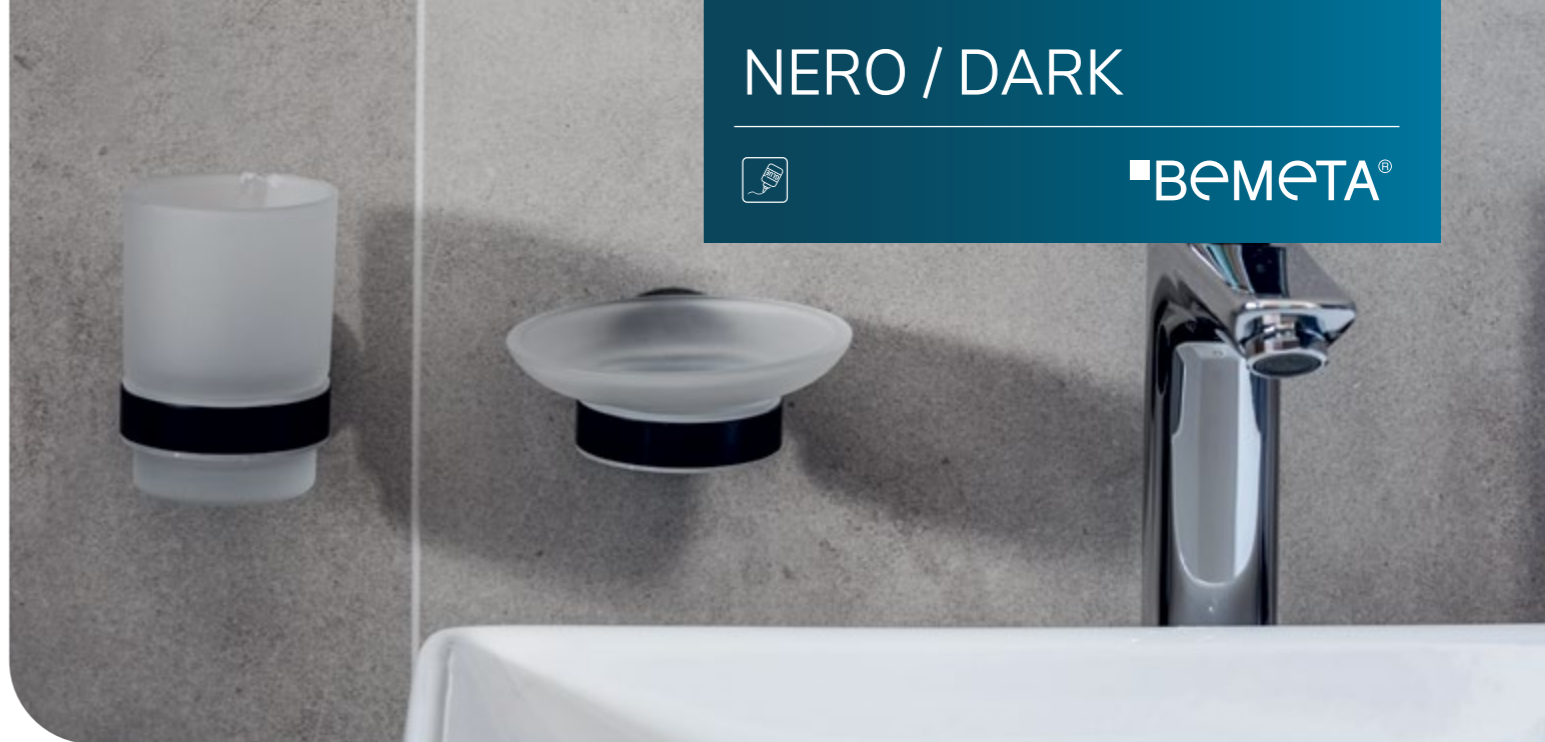

WC sedadlo z Duroplastu, odnímateľné, pozvoľné sklápanie

WC sedadlo softclose 83,00 € **75,74 €**
H8936113000631

JIKA | MIO

závesné WC Rimless, hlboké splachovanie, dĺžka 53 cm, WC sedadlo z Duroplastu, nerezové úchyty, odnímateľné, klasické alebo s pozvoľným sklápaním

WC Rimless H8207140000001 287,03 € **281,06 €**

JIKA | CUBITO PURE

závesné WC, hlboké splachovanie, dĺžka 54 cm, WC sedadlo z Duroplastu, rýchloúpinacie, nerezové úchyty, tenký dizajn, pozvoľné sklápanie

Závesné WC H8204230000001 289,20 € **245,79 €**
WC sedadlo H8934223000631 404,82 € **91,84 €**
Softclose

TILA | WC SET DYLAN

WC kombi PureRim bez splachovacieho okruhu s odnímateľným sedadlom, Pozvoľné sklápanie sedadla, univerzálny odpad, kovové úchyty

37 x 79 x 61 cm TK0380 **193,73 €**

TILA | WC SET RENO

WC kombi PureRim bez splachovacieho okruhu s odnímateľným sedadlom, Pozvoľné sklápanie sedadla, univerzálny odpad, kovové úchyty

37 x 79 x 61 cm TK0381 **183,48 €**

TILA | WC SET HALLE NEW

WC kombi bez splachovacieho okruhu - PureRim, odpad univerzálny, slim WC sedadlo odnímateľné, s pozvoľným sklápaním a kovovými úchytmi,

38 x 80 x 60,5 cm TK1630B **490,98 €**

TILA | HALLE NEW

WC set

závesné WC bez splachovacieho okruhu - PureRim, slim WC sedadlo odnímateľné, s pozvoľným sklápaním a kovovými úchytmi

38 x 80 x 60,5 cm TK1630N **306,48 €**

TILA | ZEA

WC set kombi

keramické biele WC kombi so sedadlom s kvalitnými plastovými úchytmi, PureRim

WC set kombi TK8210 **101,48 €**

NERO / DARK

BEMETA®

BEMETA | NERO

WC kefa,

mosadz / mliečne sklo, čierna

135013010 50,65 € **43,05 €**

BEMETA | NERO

dávkovač tekutého mydla,

chróm / mliečne sklo, 250 ml

135009040 57,56 € **48,89 €**

BEMETA | NERO

držiak na zubné kefky,

mosadz / mliečne sklo, čierny

135011010 33,37 € **28,39 €**

BEMETA | NERO

kruh - držiak uteráka

mosadz / , čierny

135004060 **44,18 €**

BEMETA | NERO

vešička, dvojité, mosadz, čierny

135006030 **17,70 €**

BEMETA | NERO

dvojháčik, mosadz, čierny

135006230 14,32 € **12,20 €**

BEMETA | NERO

vešička 3,8 cm, mosadz, čierny

135006010 11,94 € **10,15 €**

BEMETA | NERO

držiak toaletného papiera

s krytom, mosadz, čierny

135012010 47,77 € **40,59 €**

BEMETA | NERO

WC kefa

hranatá na polozenie alebo zavesenie

135913090 **90,76 €**

BEMETA | DARK

dvojháčik, mosadz, čierny

104106030 18,51 € **15,78 €**

BEMETA | DARK

dávkovač tekutého mydla,

chróm / mliečne sklo, 200 ml

104109100 **54,05 €**

BEMETA | DARK

držiak na zubné kefky,

mosadz / mliečne sklo, čierny

104110010 35,33 € **30,04 €**

BEMETA | DARK

vešička 5,5 cm, mosadz, čierny

104106020 16,90 € **14,35 €**

BEMETA | DARK

držiak toaletného papiera

s krytom, mosadz, čierny

104112010 45,57 € **38,75 €**