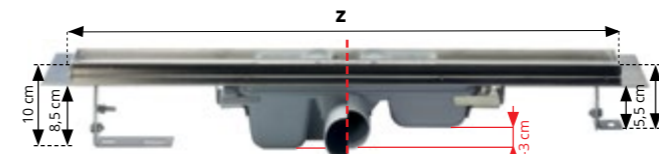

APZ

Znížená stavebná výška

APZ Low

- Stavebná výška 85 mm (vhodné pre novostavby)
- Vysoký prietok vody 60 l/min (pri trubke priemeru 50 mm)

- Nízka stavebná výška, len 55 mm (vhodné pre rekonštrukcie)
- Vysoký prietok vody 35 l/min (pri trubke priemeru 40 mm)