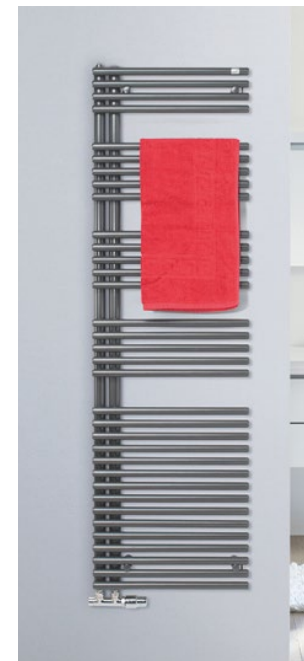

Cenové zvýhodnění u vybraných koupelnových radiátorů

- **Zehnder Kazeane – lakované provedení**

- 15% na modely pro teplovodní a čistě elektrický provoz

- **Zehnder Forma Asym**

- 47% na modely pro teplovodní provoz

- 15% na modely pro čistě elektrický provoz

- **Zehnder Zeta**

- 25,5% na modely pro teplovodní provoz

- 4,5% na modely pro čistě elektrický provoz