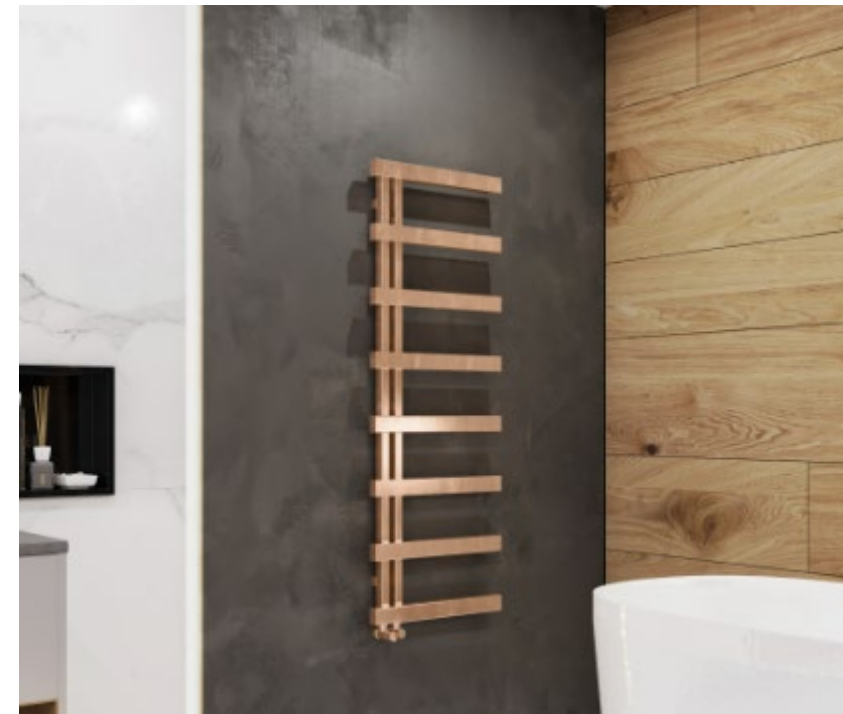

Rozšíření nabídky u modelu Zehnder Alban

- Designové asymetrické radiátory Zehnder Alban z kolekce Zehnder Studio Collection nově doplněny o žádanou povrchovou úpravu PVD
- Nově v provedení PVD:
  - Kartáčovaná mosaz
  - Kartáčovaný bronz
  - Kartáčovaný černý chrom
- Možno doplnit i armaturami ve stejné povrchové úpravě