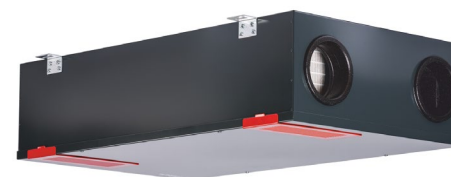

Akční ceny na vybrané výrobky od 01.01.2024

AKČNÍ CENY

zehnder

- Všechny stávající akce zůstávají
- Nové akce platné od 01/2024
  - ComfoAir Q450 (všechny modely) – MOC 2023 **-6%**
  - ComfoAir Q600 (všechny modely) – MOC 2023 **-12%**
  - Climos 200 (všechny modely) – MOC **-16%**
  - Filtry pro CAQ/CAE
    - 2ks G4 – MOC 2023 **-17%**
    - 2ks G4/F7 – MOC 2023 **-12%**
    - 10ks G4 – MOC 2023 **-17%**
    - 10ks F7 – MOC 2023 **-6%**

Podrobnosti získáte v ceníku komfortního větrání 01/2024 nebo od zákaznického servisu Zehnder. www.zehnder.cz/cs/kontakt/vseobecny-dotaz nebo na školení v novém Zehnder Climate Centru v Sezimově Ústí - témata, termíny přihlášky na www.zehnder.cz/skoleni